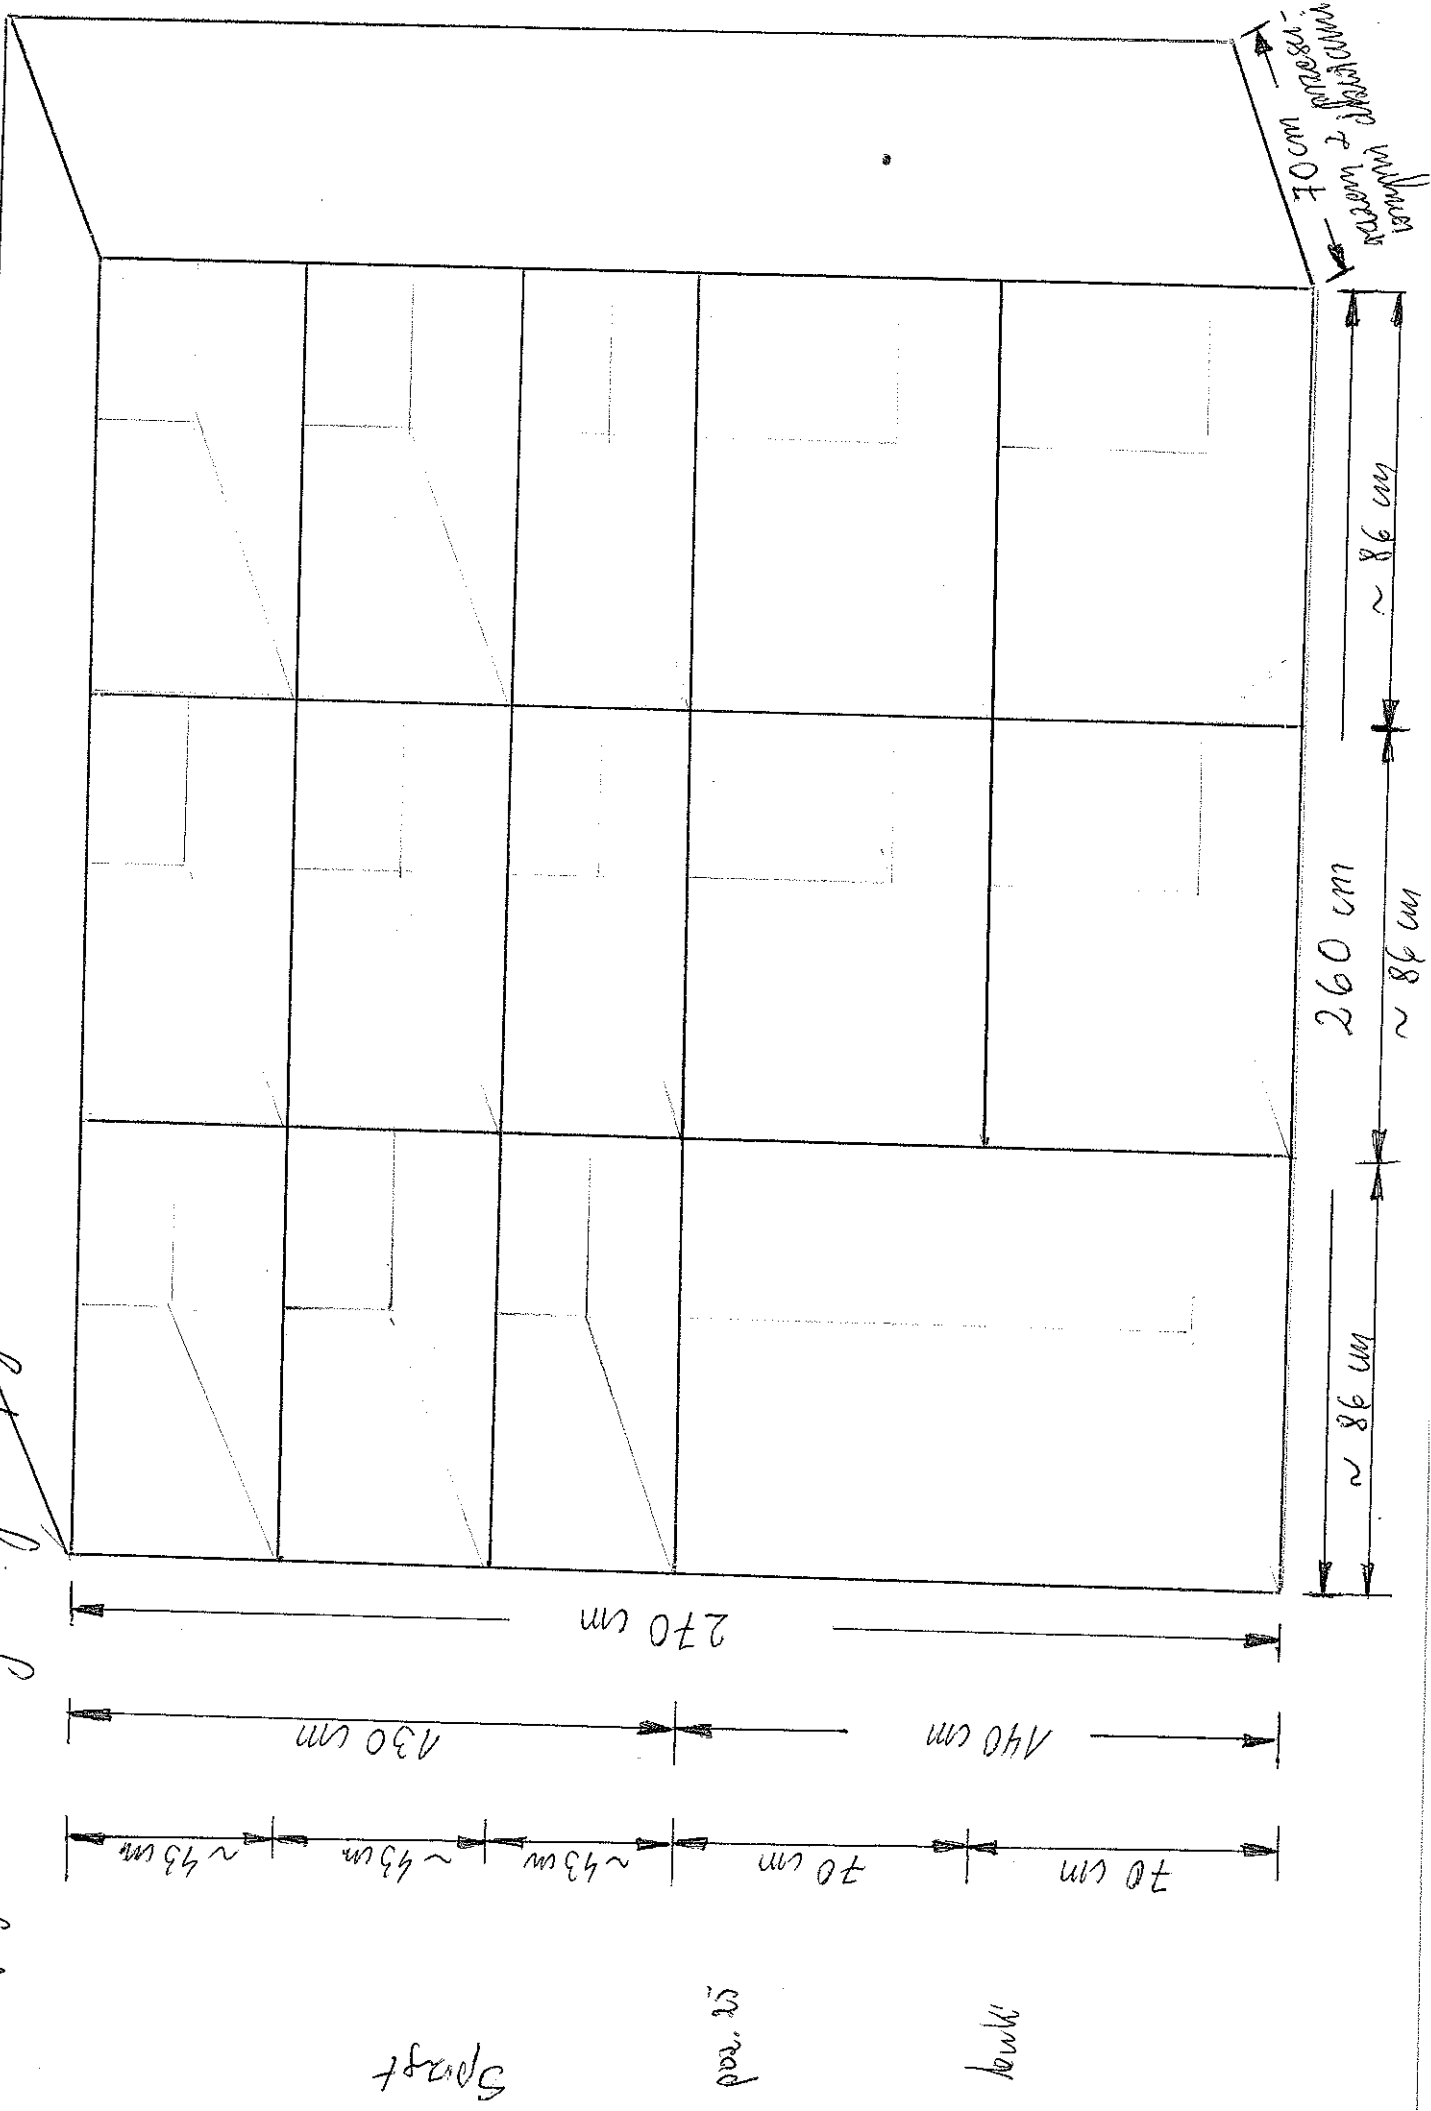

buk

183 cm

38 cm

drzwi
odzieżowy

podłki (~~zamykane drzwiami~~)

60 cm

poz. 26

Rozmiary po złożeniu

Długość: 120 cm

Szerokość: 120 cm

Wysokość: 77 cm

SZAFKA z drzwiami przesuwającymi zamknięte ma zamka wspaniałe ser. 260 wys. 270 gr. 70 cm
 ma sprzęt elektroniczny i nagłośnieniowy

SZAFKA z drzwiami przesuwymi zamknięta ma bliżej wym. całkowitej wys. 270 szer. 260 gr. 45 cm do nat. przeważa, kst. gwarość, abta, uchwila.