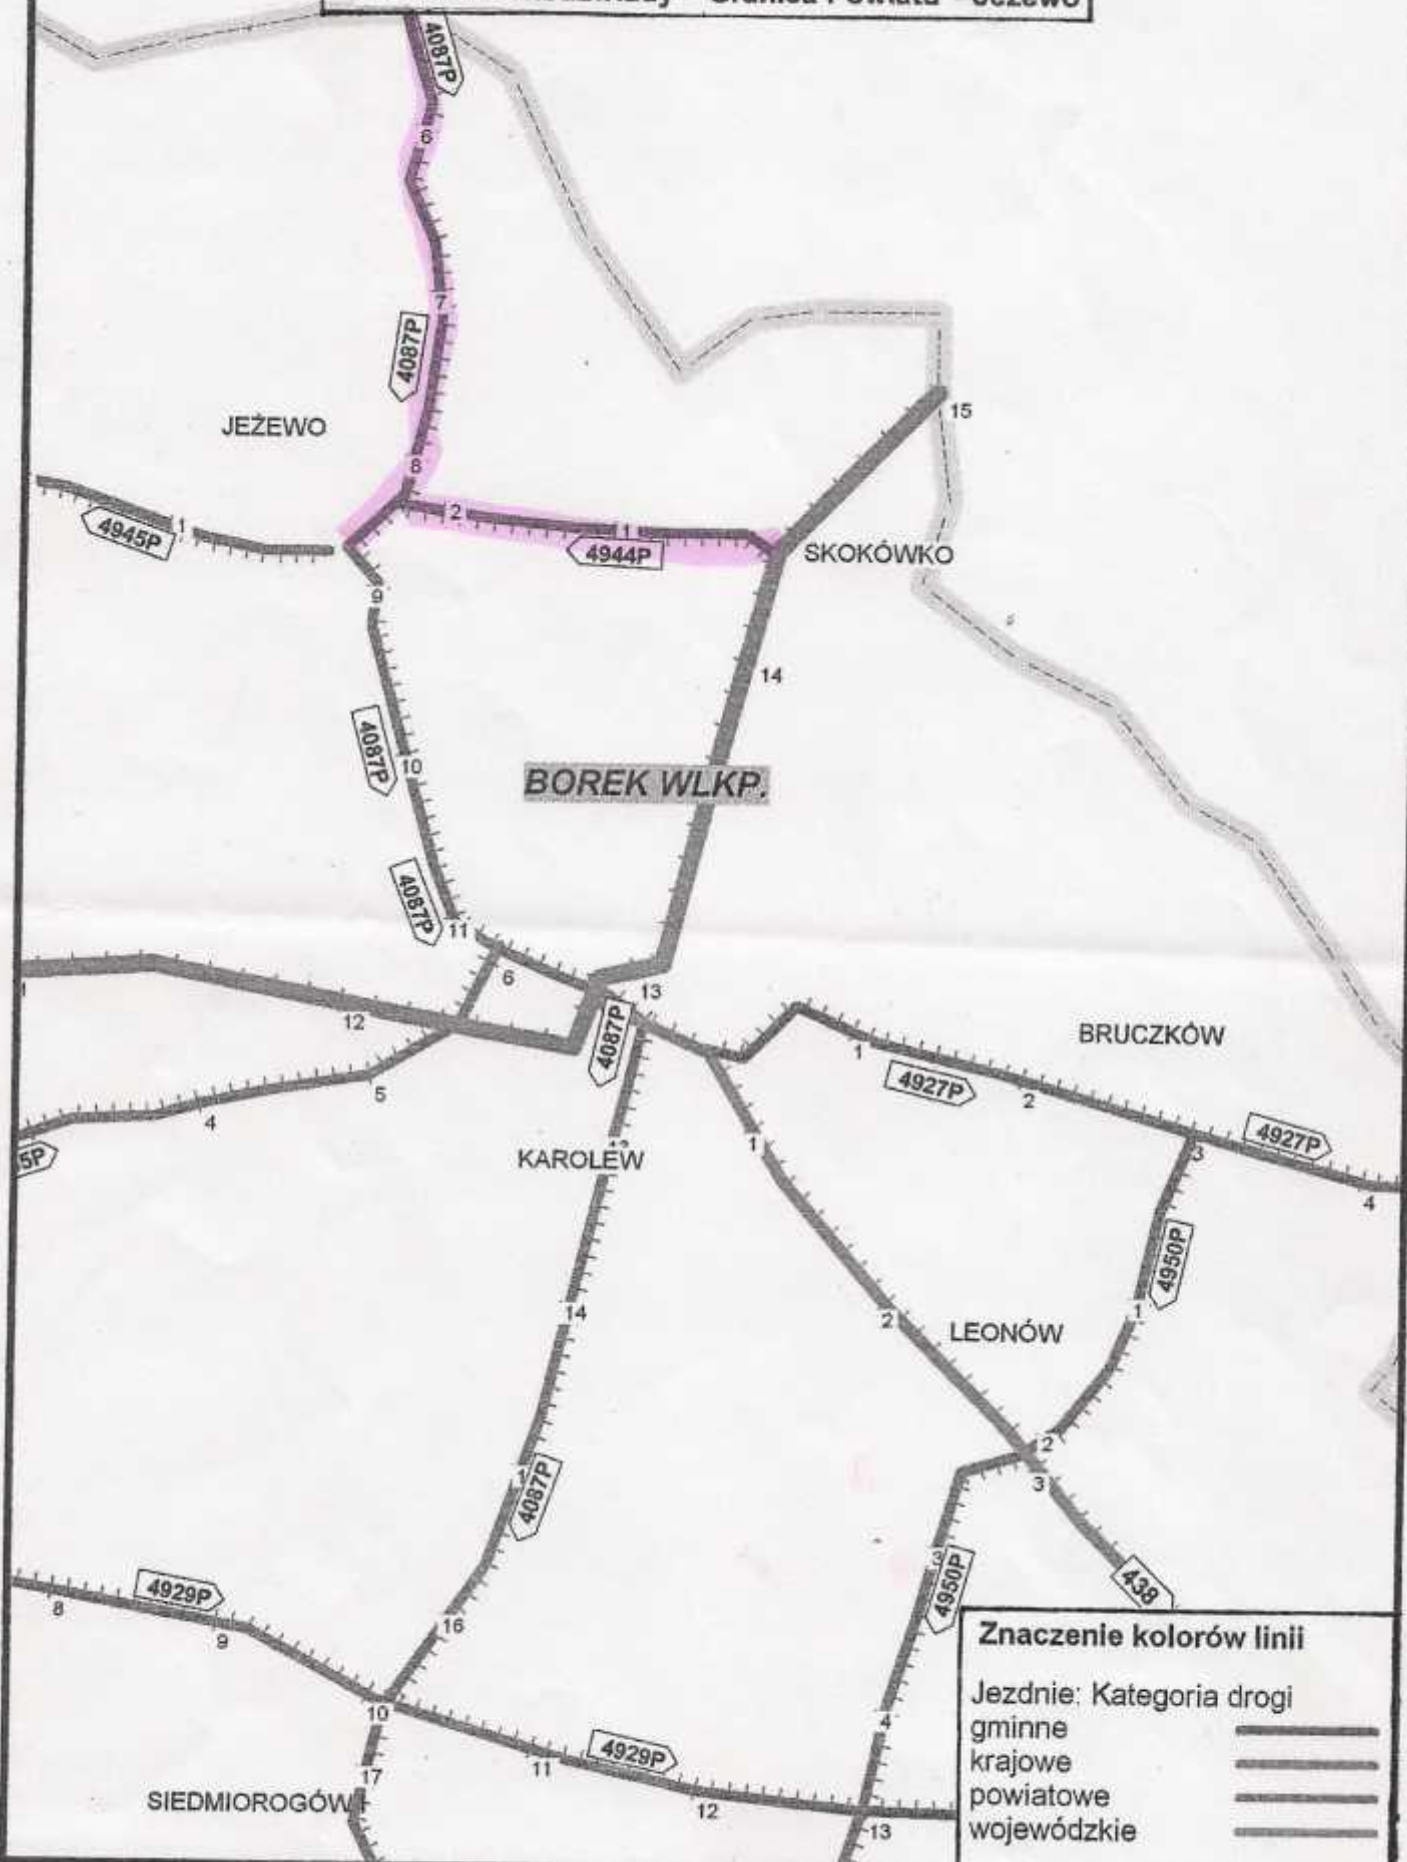

**Drogi nr 4944P – Skokówko – Jeżewo
i nr 4087P Niedźwiady – Granica Powiatu – Jeżewo**

Znaczenie kolorów linii

| | |
|--------------------------|-----------|
| Jeździe: Kategoria drogi | |
| gminne | ————— |
| krajowe | ————— |
| powiatowe | - - - - - |
| wojewódzkie | ————— |