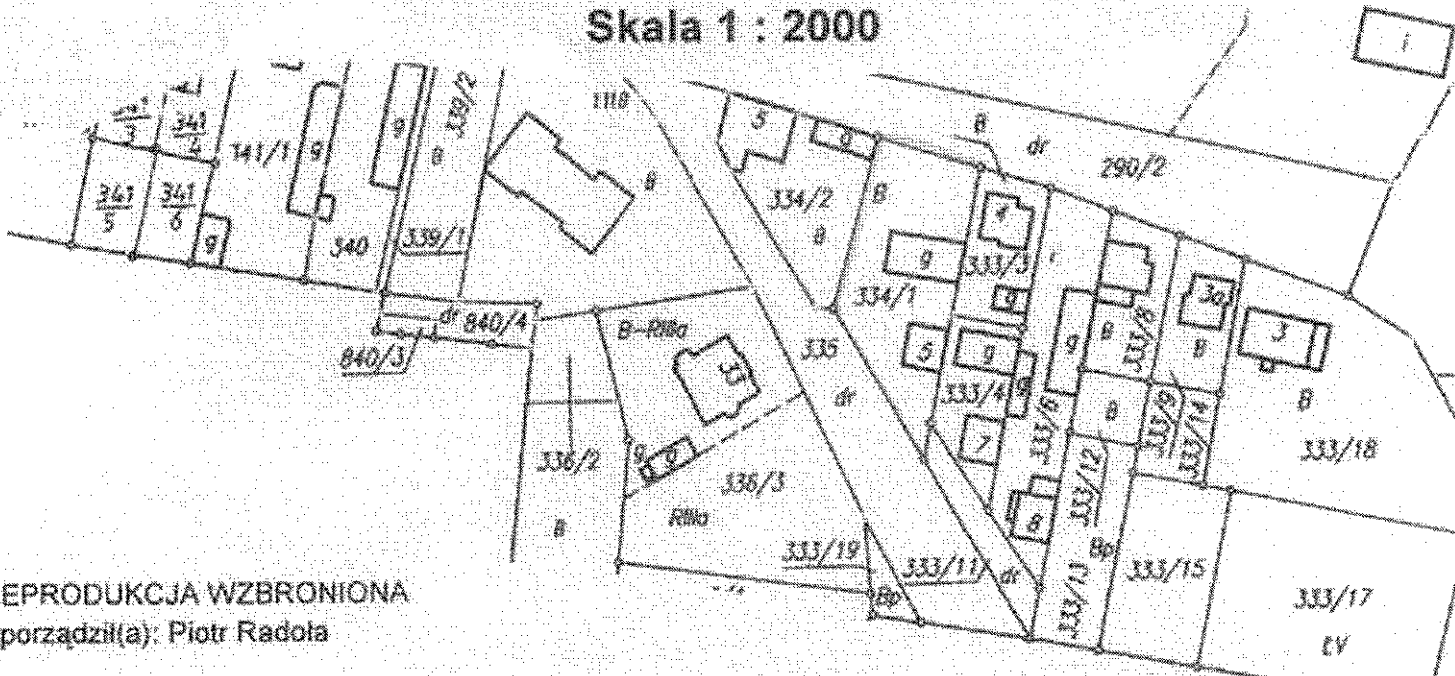

63-810 BOREK WLKP., ZDZIEŻ 3b

Udział: 1/1

Ark. mapy	Numer działki	Blizsze określenie położenia	Opisy użytków	Ozn. uz. i kont. klasyf.	Powierzchnia		Nr księgi wieczystej
					użytków w ha	działki w ha	
3	334/1	KOZMINSKA 6	Tereny mieszkaniowe	B	0.1120	0.1120	PO1Y/00009562/
Razem :					0.1120	0.1120	

Id dz: 300401_4.0001.334/1

Słownie: tysiąc sto dwadzieścia m. kw.

Sporządzono według stanu na dzień: 06.06.2013

Wyrys z mapy ewidencyjnej
Skala 1 : 2000

REPRODUKCJA WZBRONIONA

Sporządził(a): Piotr Radola

z up. Starosty