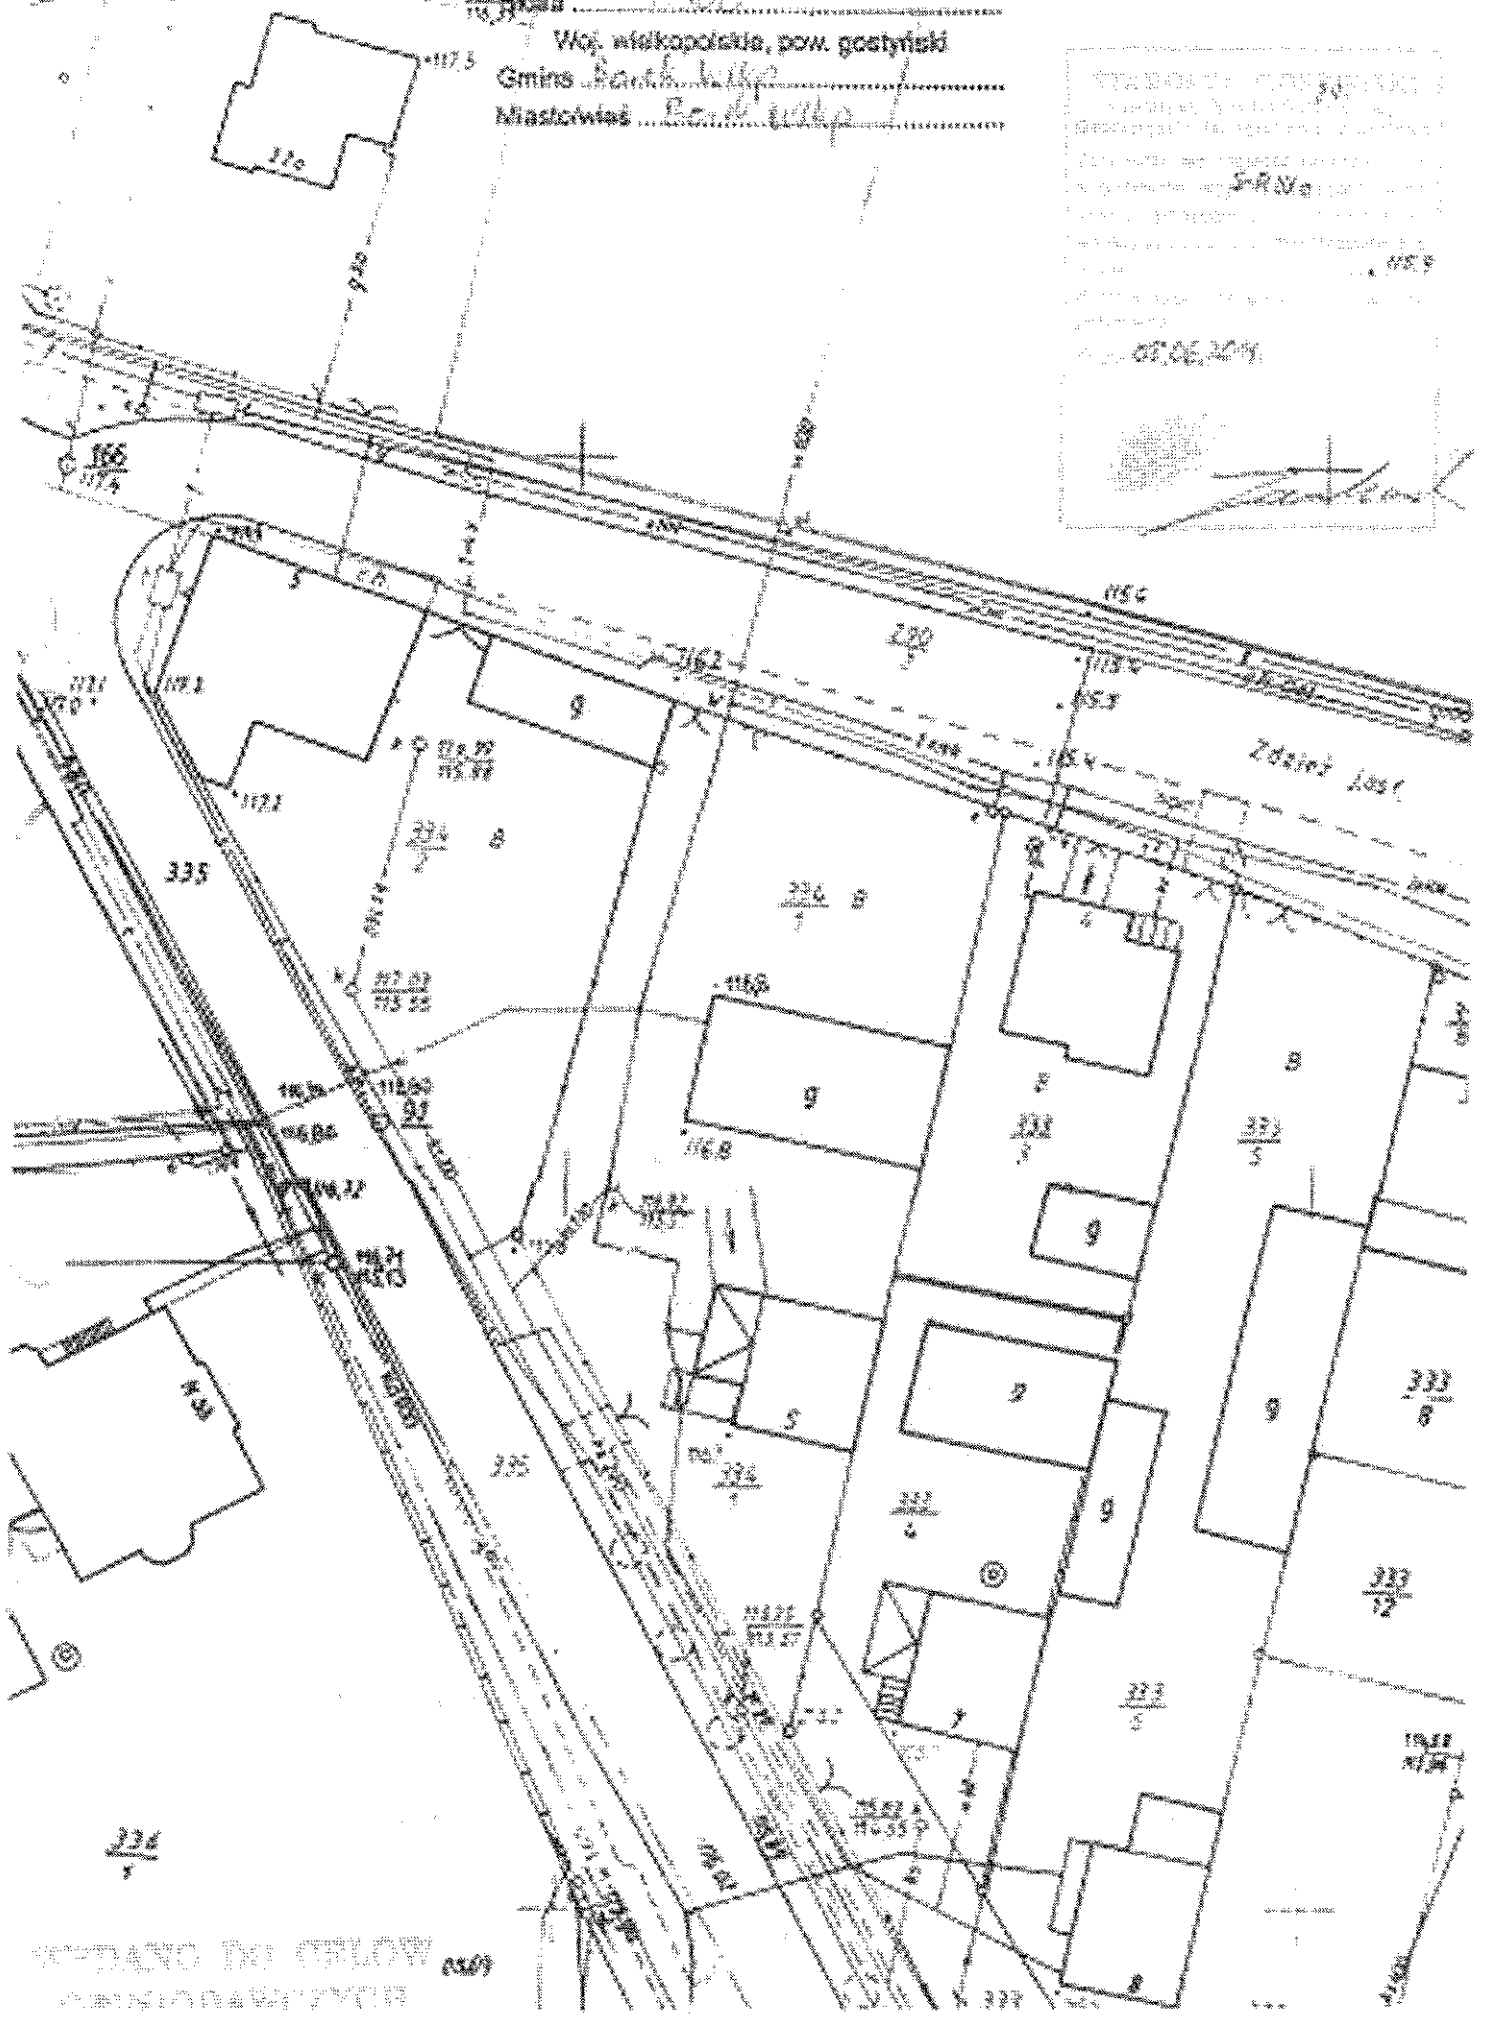

MAPA ZASADNICZA

Woj. wielkopolskie, pow. gostyński
Gmina Bardziejów
Miejscowość Bardziejów

05.06.2019