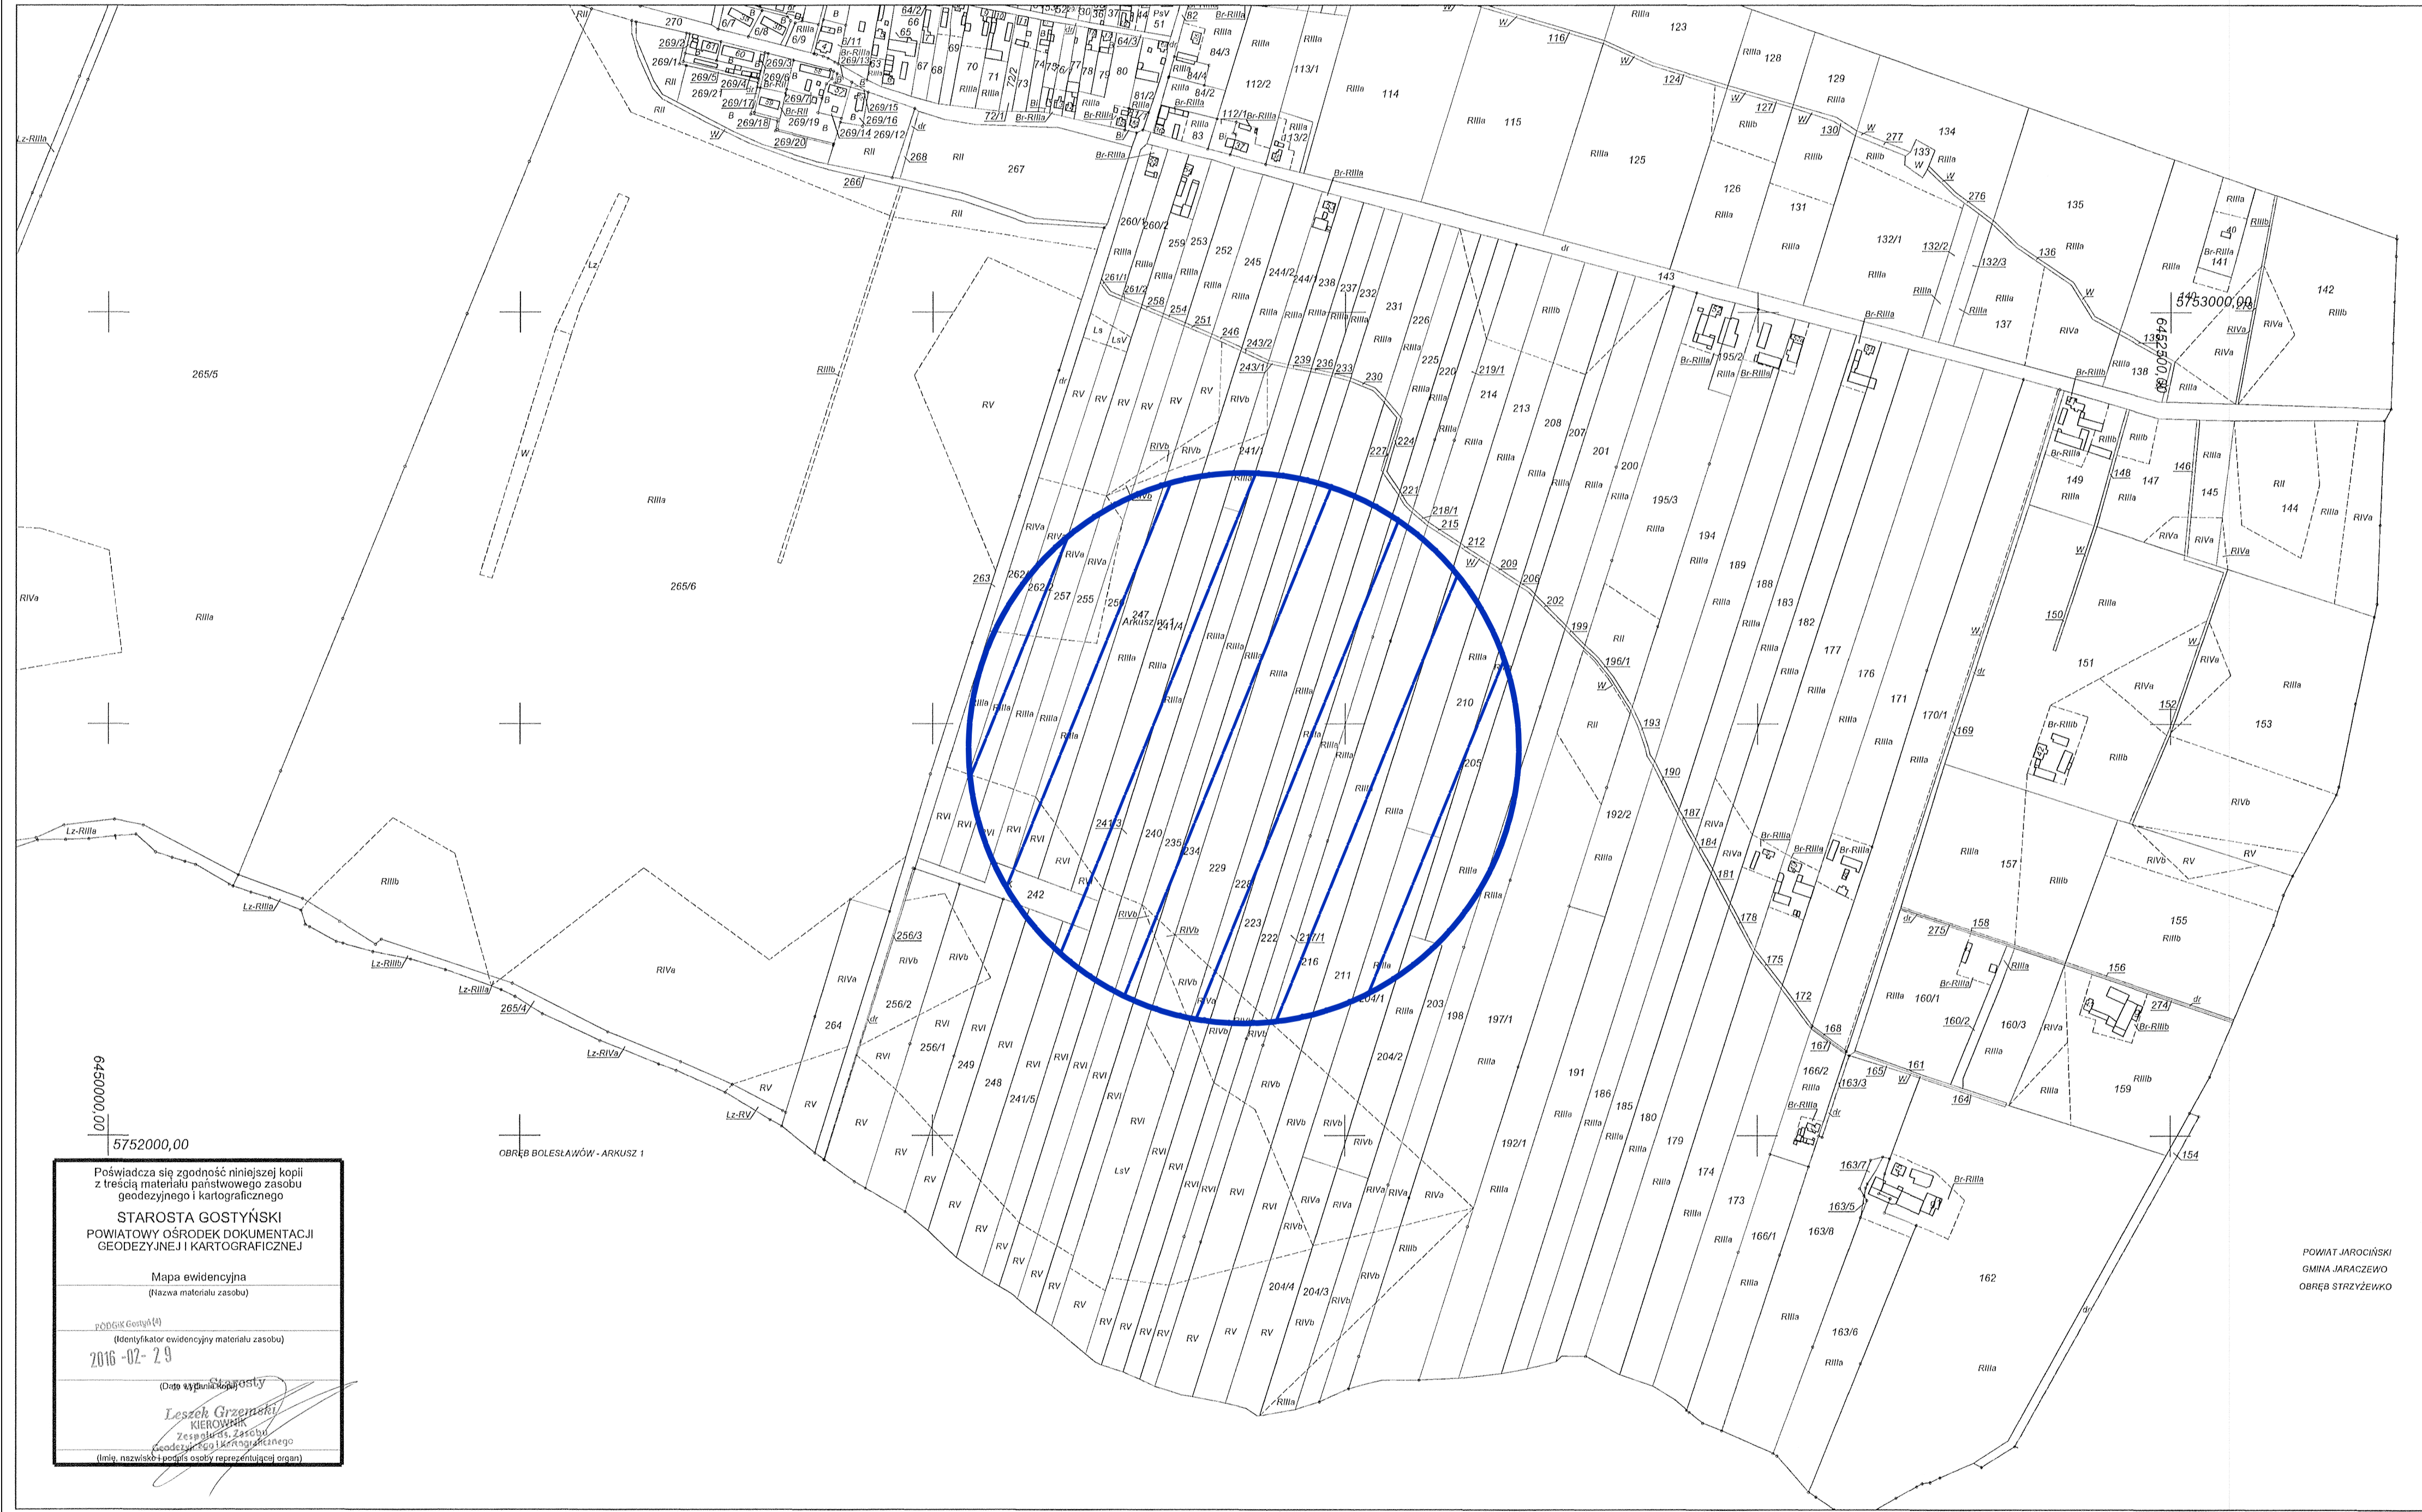

MAPA EWIDENCYJNA

Skala: 1:5000
Województwo: wielkopolskie
Powiat: gostyński
Gmina: Borek Wielkopolski - obszar wiejski
Obręb: BRUCZKÓW
Arkusz mapy: 1

Przewidywany obszar, na którym będzie realizowane przedsięwzięcie wraz z strefami ochronnymi.

00/0000599
5752000,00

Poświadczam się zgodność niniejszej kopii z treścią materiału państwowego zasobu geodezyjnego i kartograficznego

STAROSTA GOSTYŃSKI
POWIATOWY OŚRODEK DOKUMENTACJI
GEODEZYJNEJ I KARTOGRAFICZNEJ

Mapa ewidencyjna
(kopia materiału zasobu)

2016-02-29

Leszek Grzesiek
NIEKORUMI
Zaświadczam, że
dokładność i zgodność z
planem, nazwiska i funkcje osób odpowiedzialnych