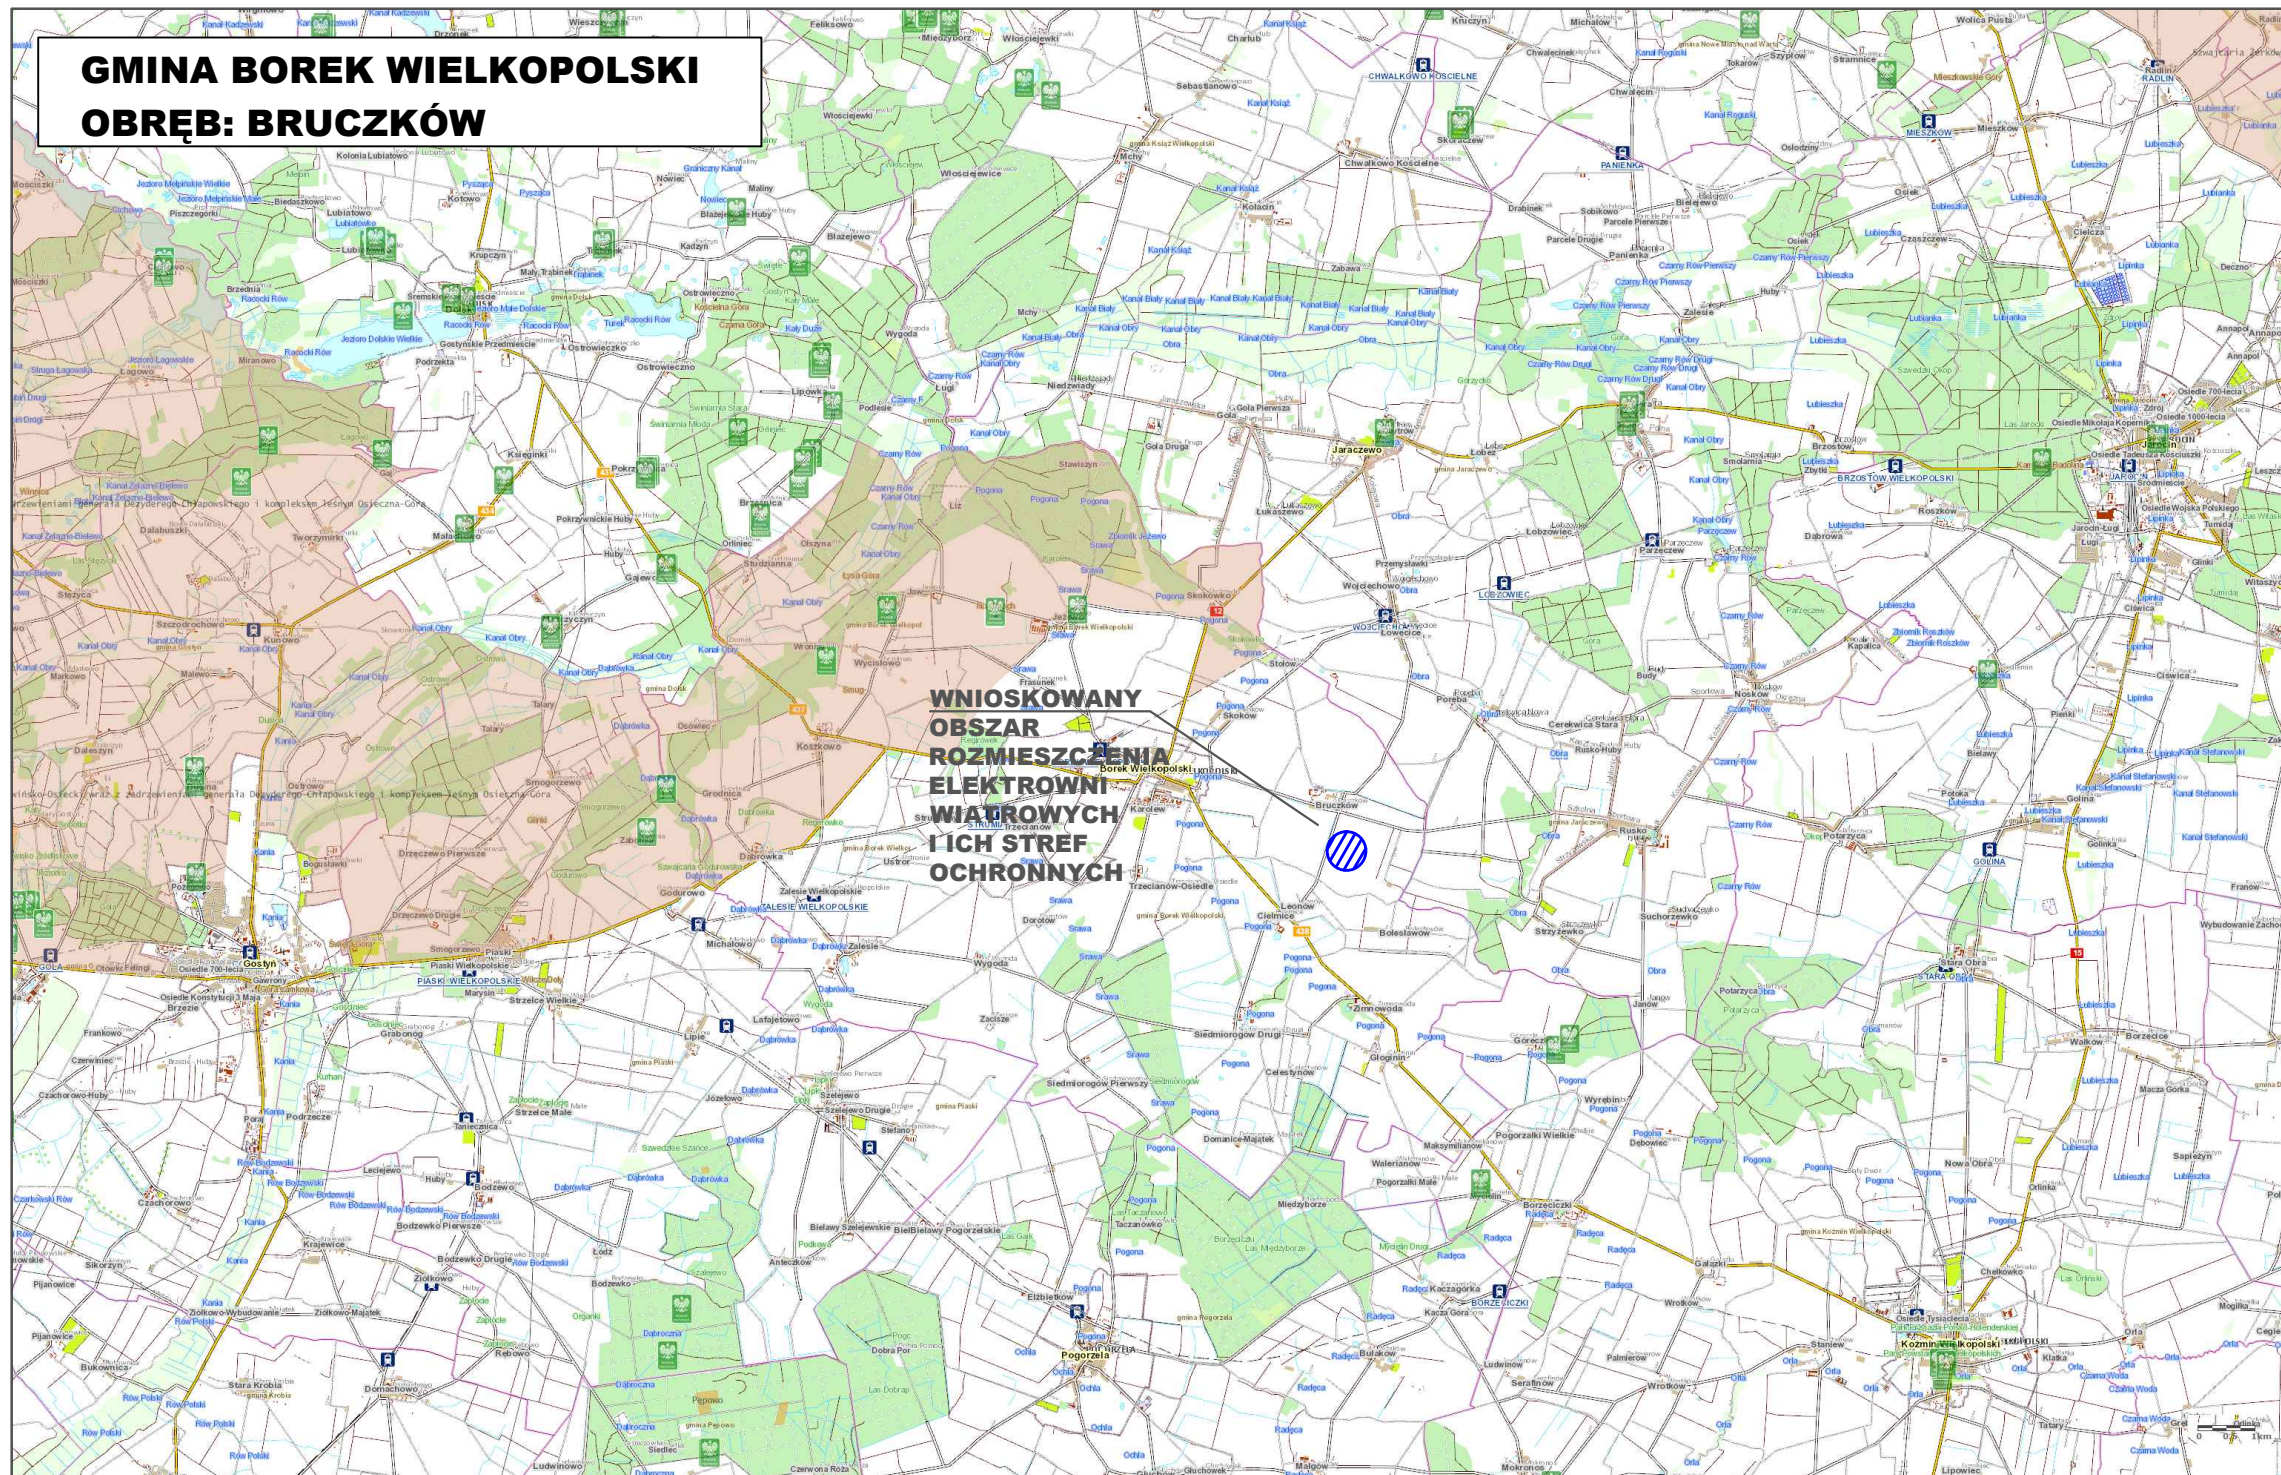

**GMINA BOREK WIELKOPOLSKI
OBRĘB: BRUCZKÓW**

Legenda:

- Specjalne Obszary Ochrony
- Obszary Specjalnej Ochrony
- Rezerваты
- Obszary Chronionego Krajobrazu
- Parki Krajobrazowe

ZAŁĄCZNIK NR 6

Obszary chronione położone w sąsiedztwie planowanej inwestycji