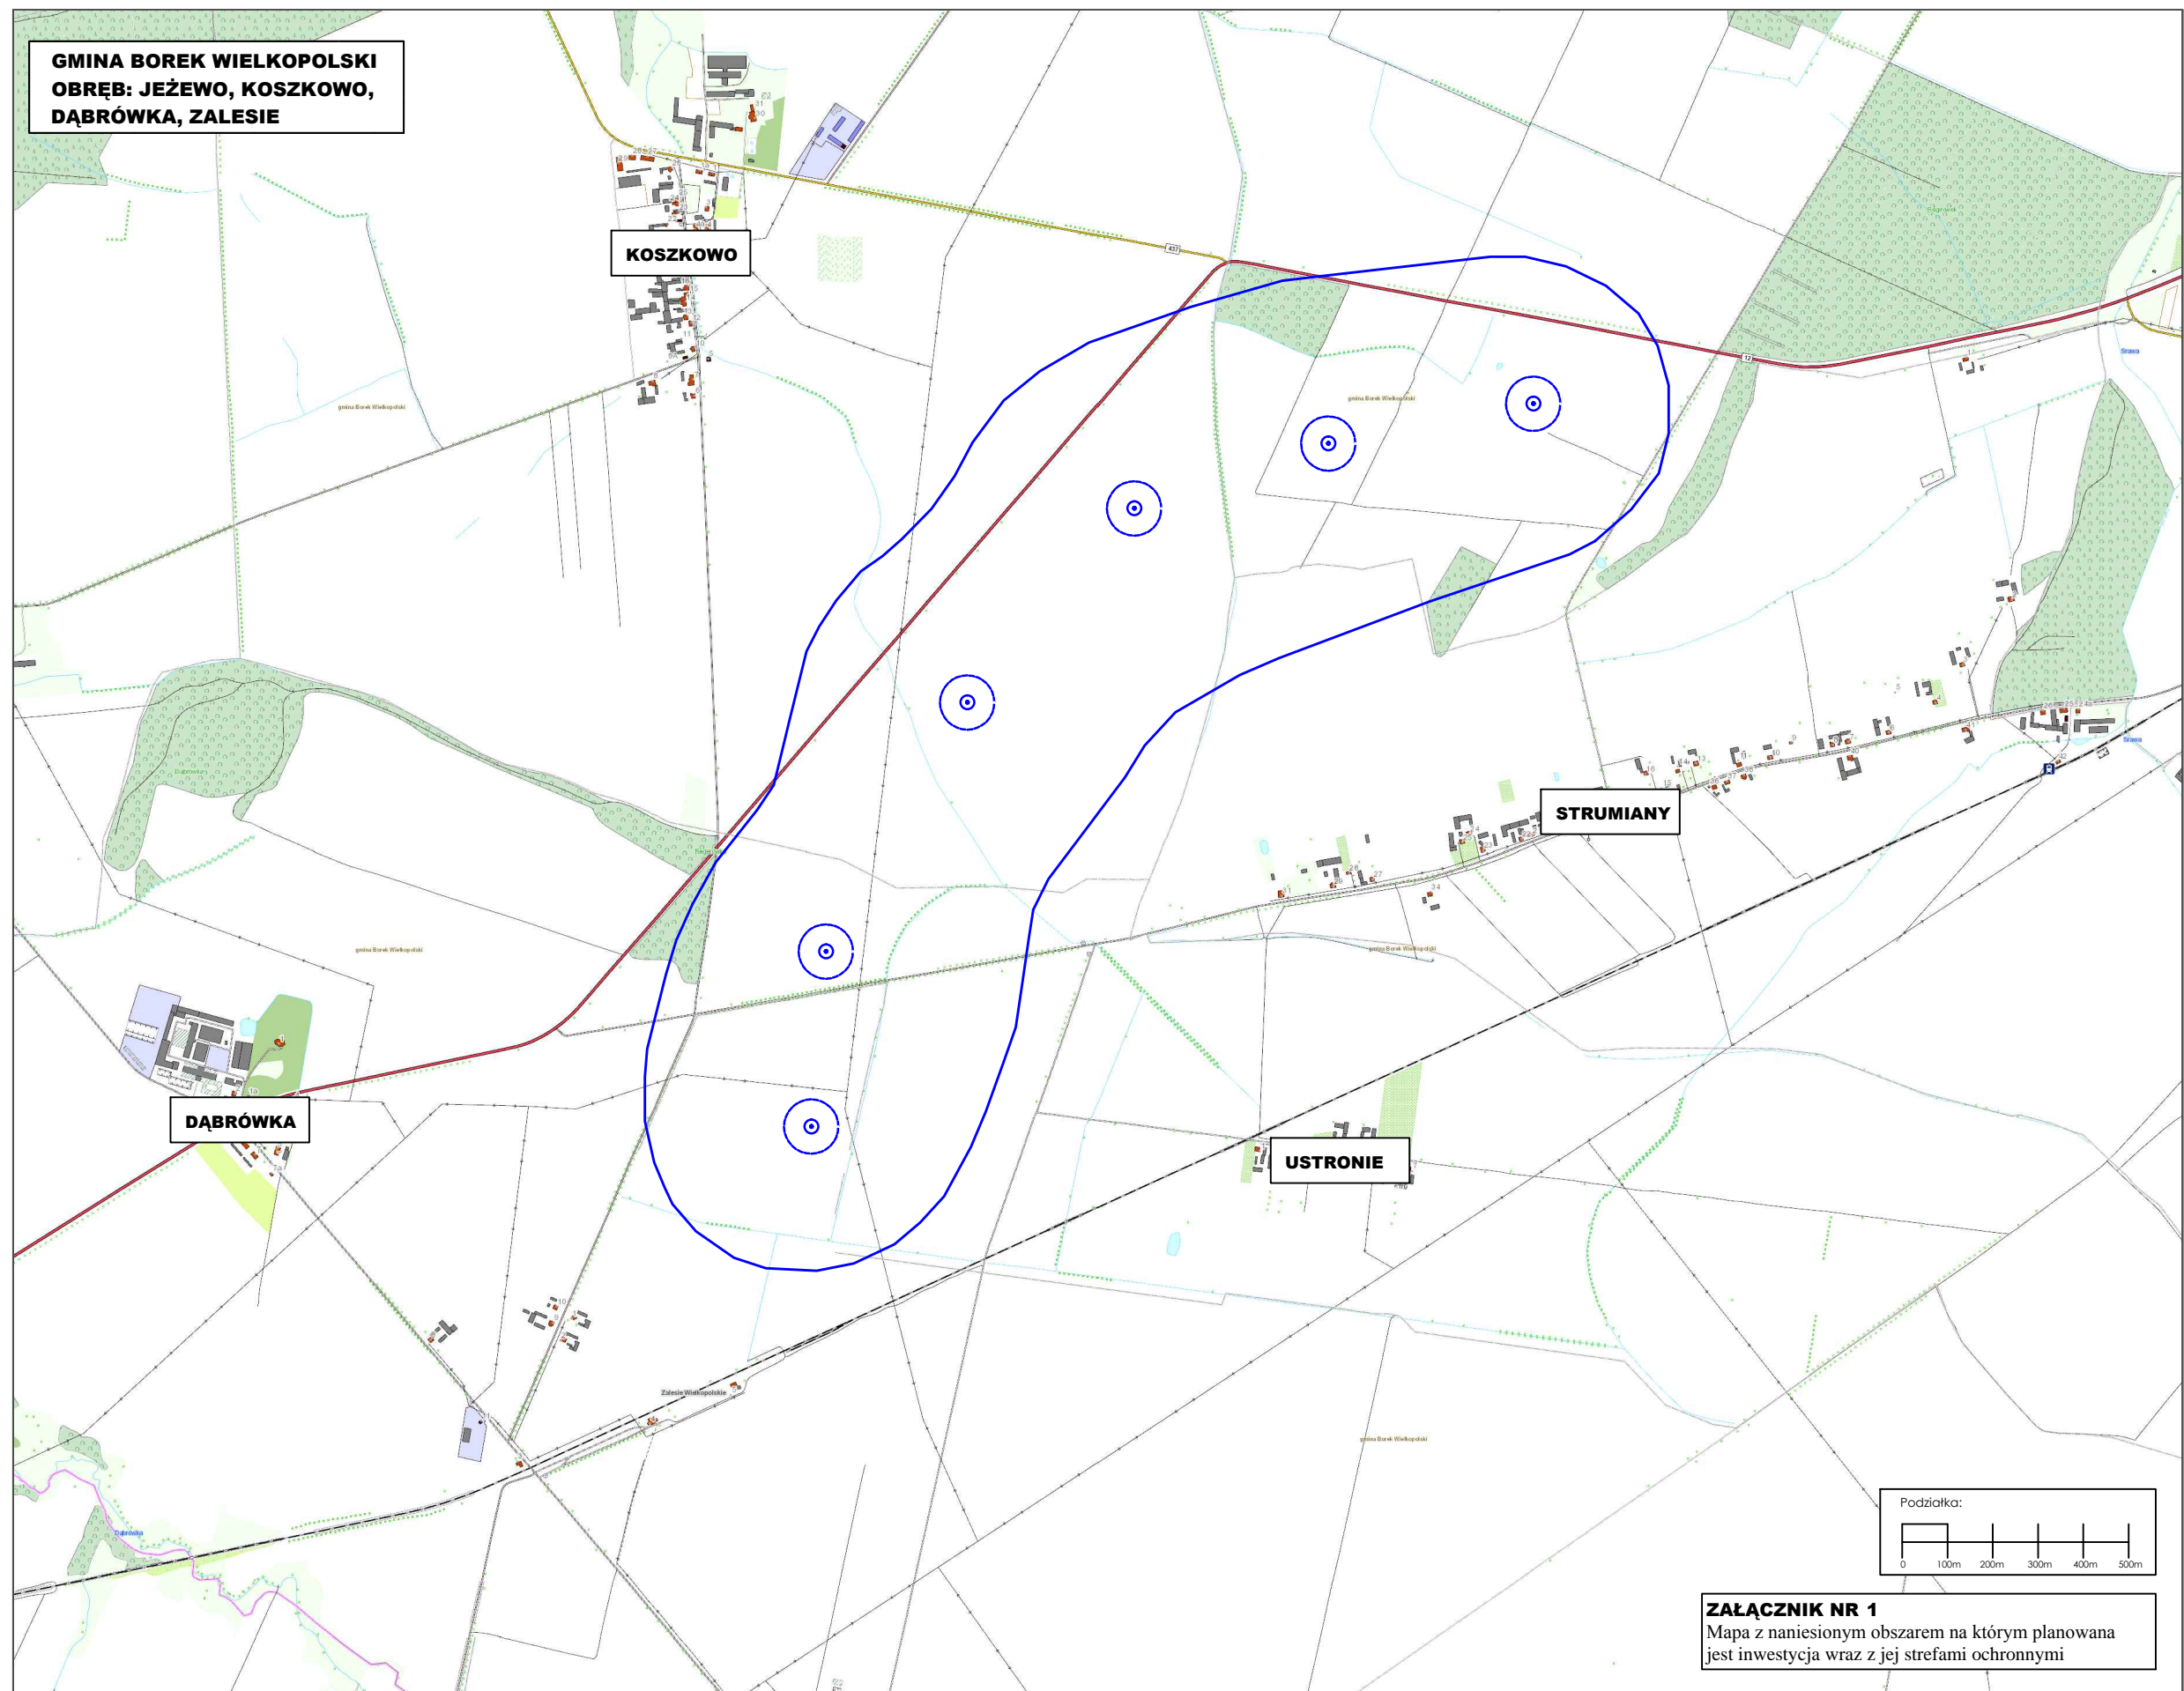

**GMINA BOREK WIELKOPOLSKI
OBRĘB: JEŻEWO, KOSZKOWO,
DĄBRÓWKA, ZALESIE**

ZALĄCZNIK NR 1
Mapa z naniesionym obszarem na którym planowana
jest inwestycja wraz z jej strefami ochronnymi