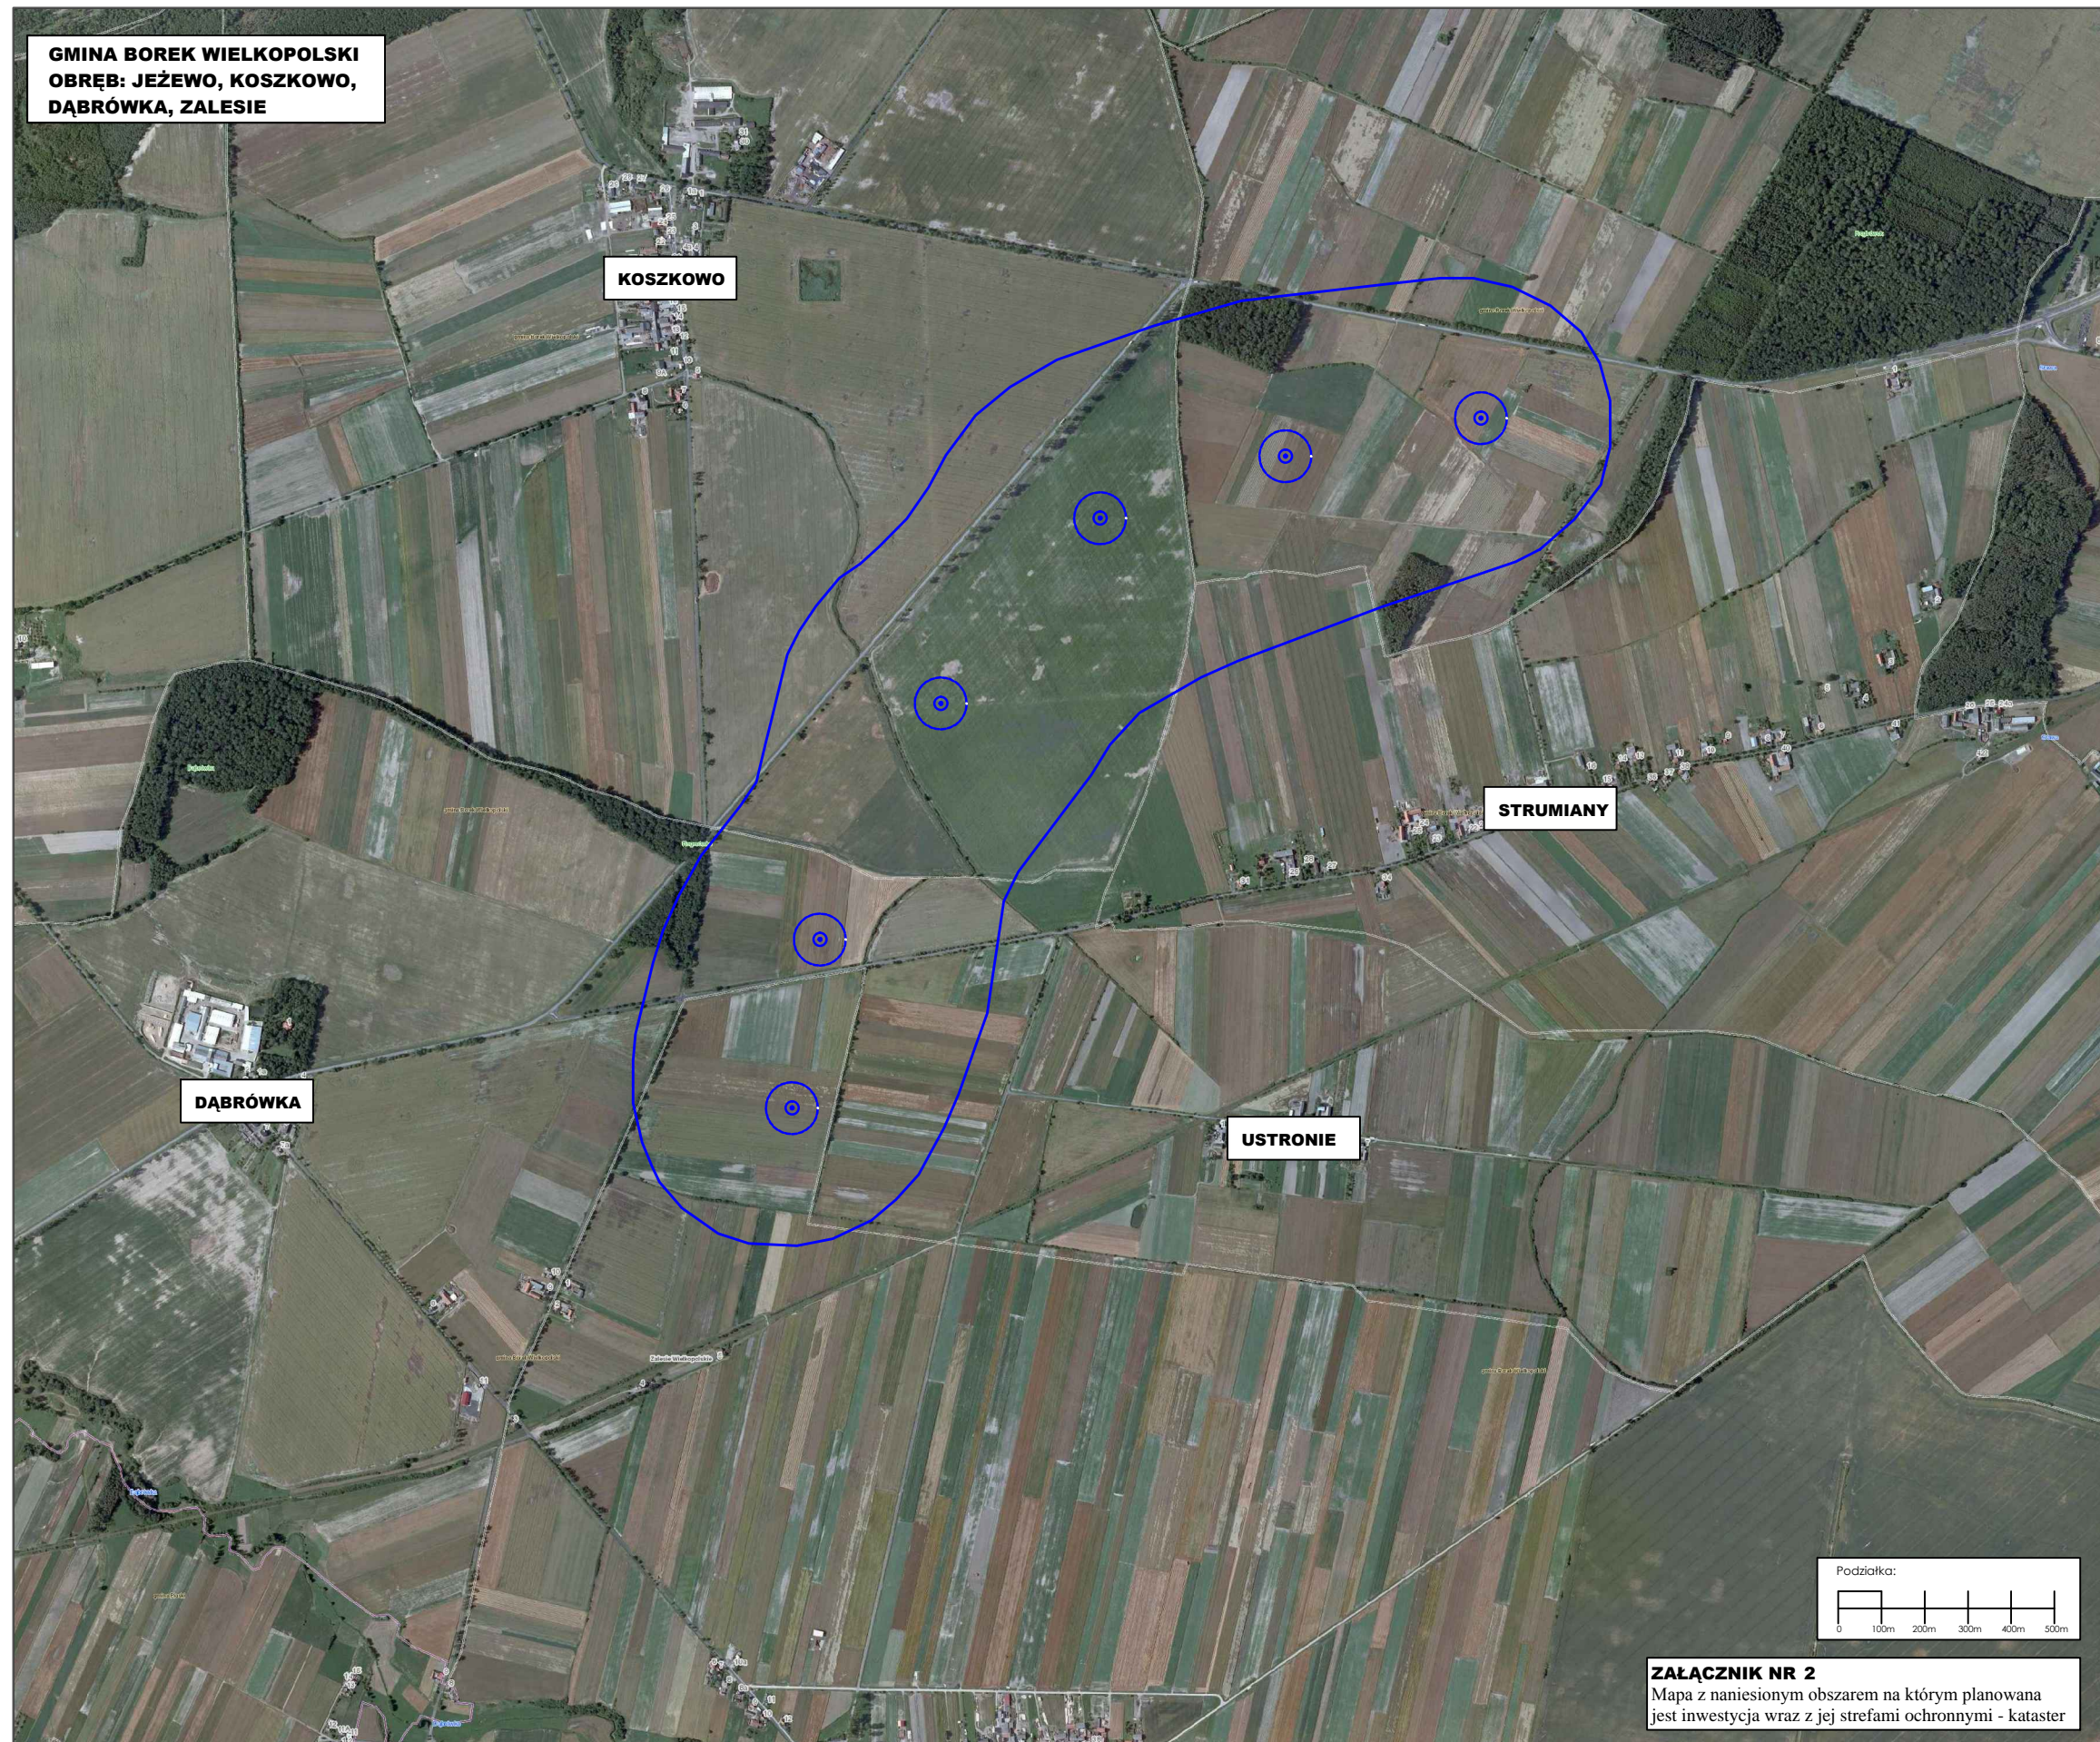

**GMINA BOREK WIELKOPOLSKI  
OBRĘB: JEŻEWO, KOSZKOWO,  
DĄBRÓWKA, ZALESIE**

**KOSZKOWO**

**STRUMIANY**

**USTRONIE**

**DĄBRÓWKA**

**ZALĄCZNIK NR 2**  
Mapa z naniesionym obszarem na którym planowana  
jest inwestycja wraz z jej strefami ochronnymi - kataster