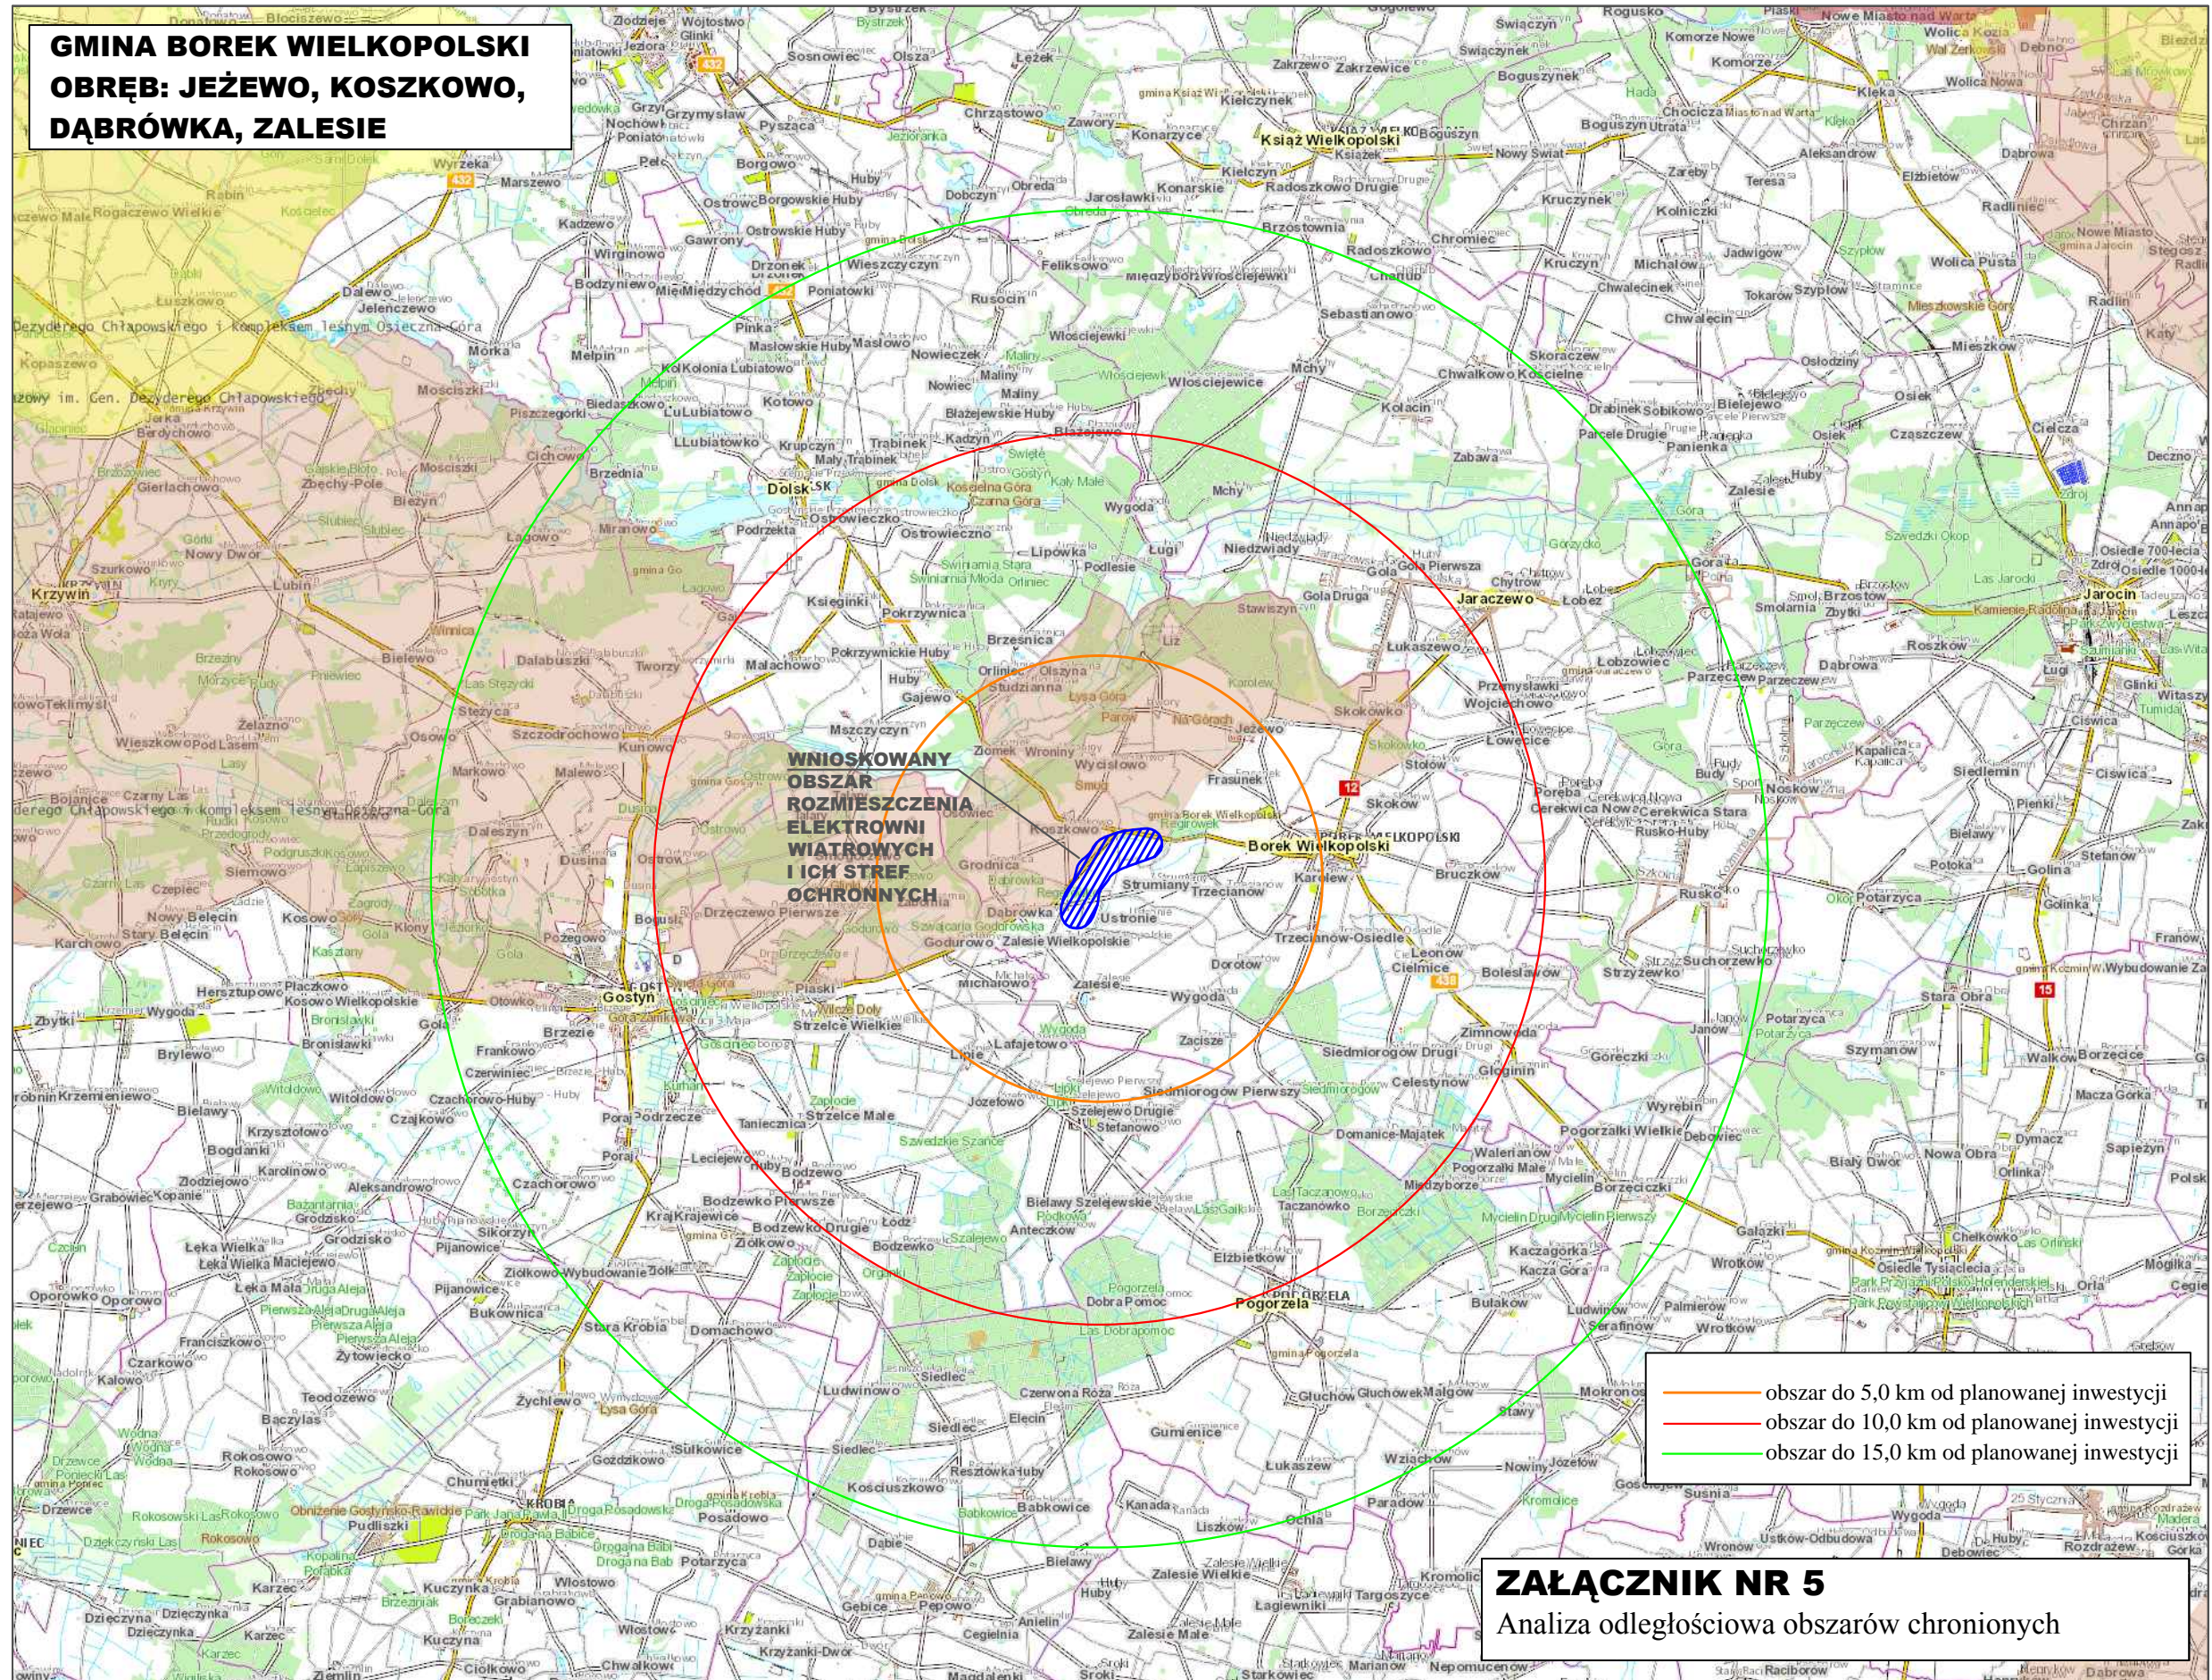

**GMINA BOREK WIELKOPOLSKI
OBRĘB: JEŻEWO, KOSZKOWO,
DĄBRÓWKA, ZALESIE**

ZAŁĄCZNIK NR 5
Analiza odległościowa obszarów chronionych