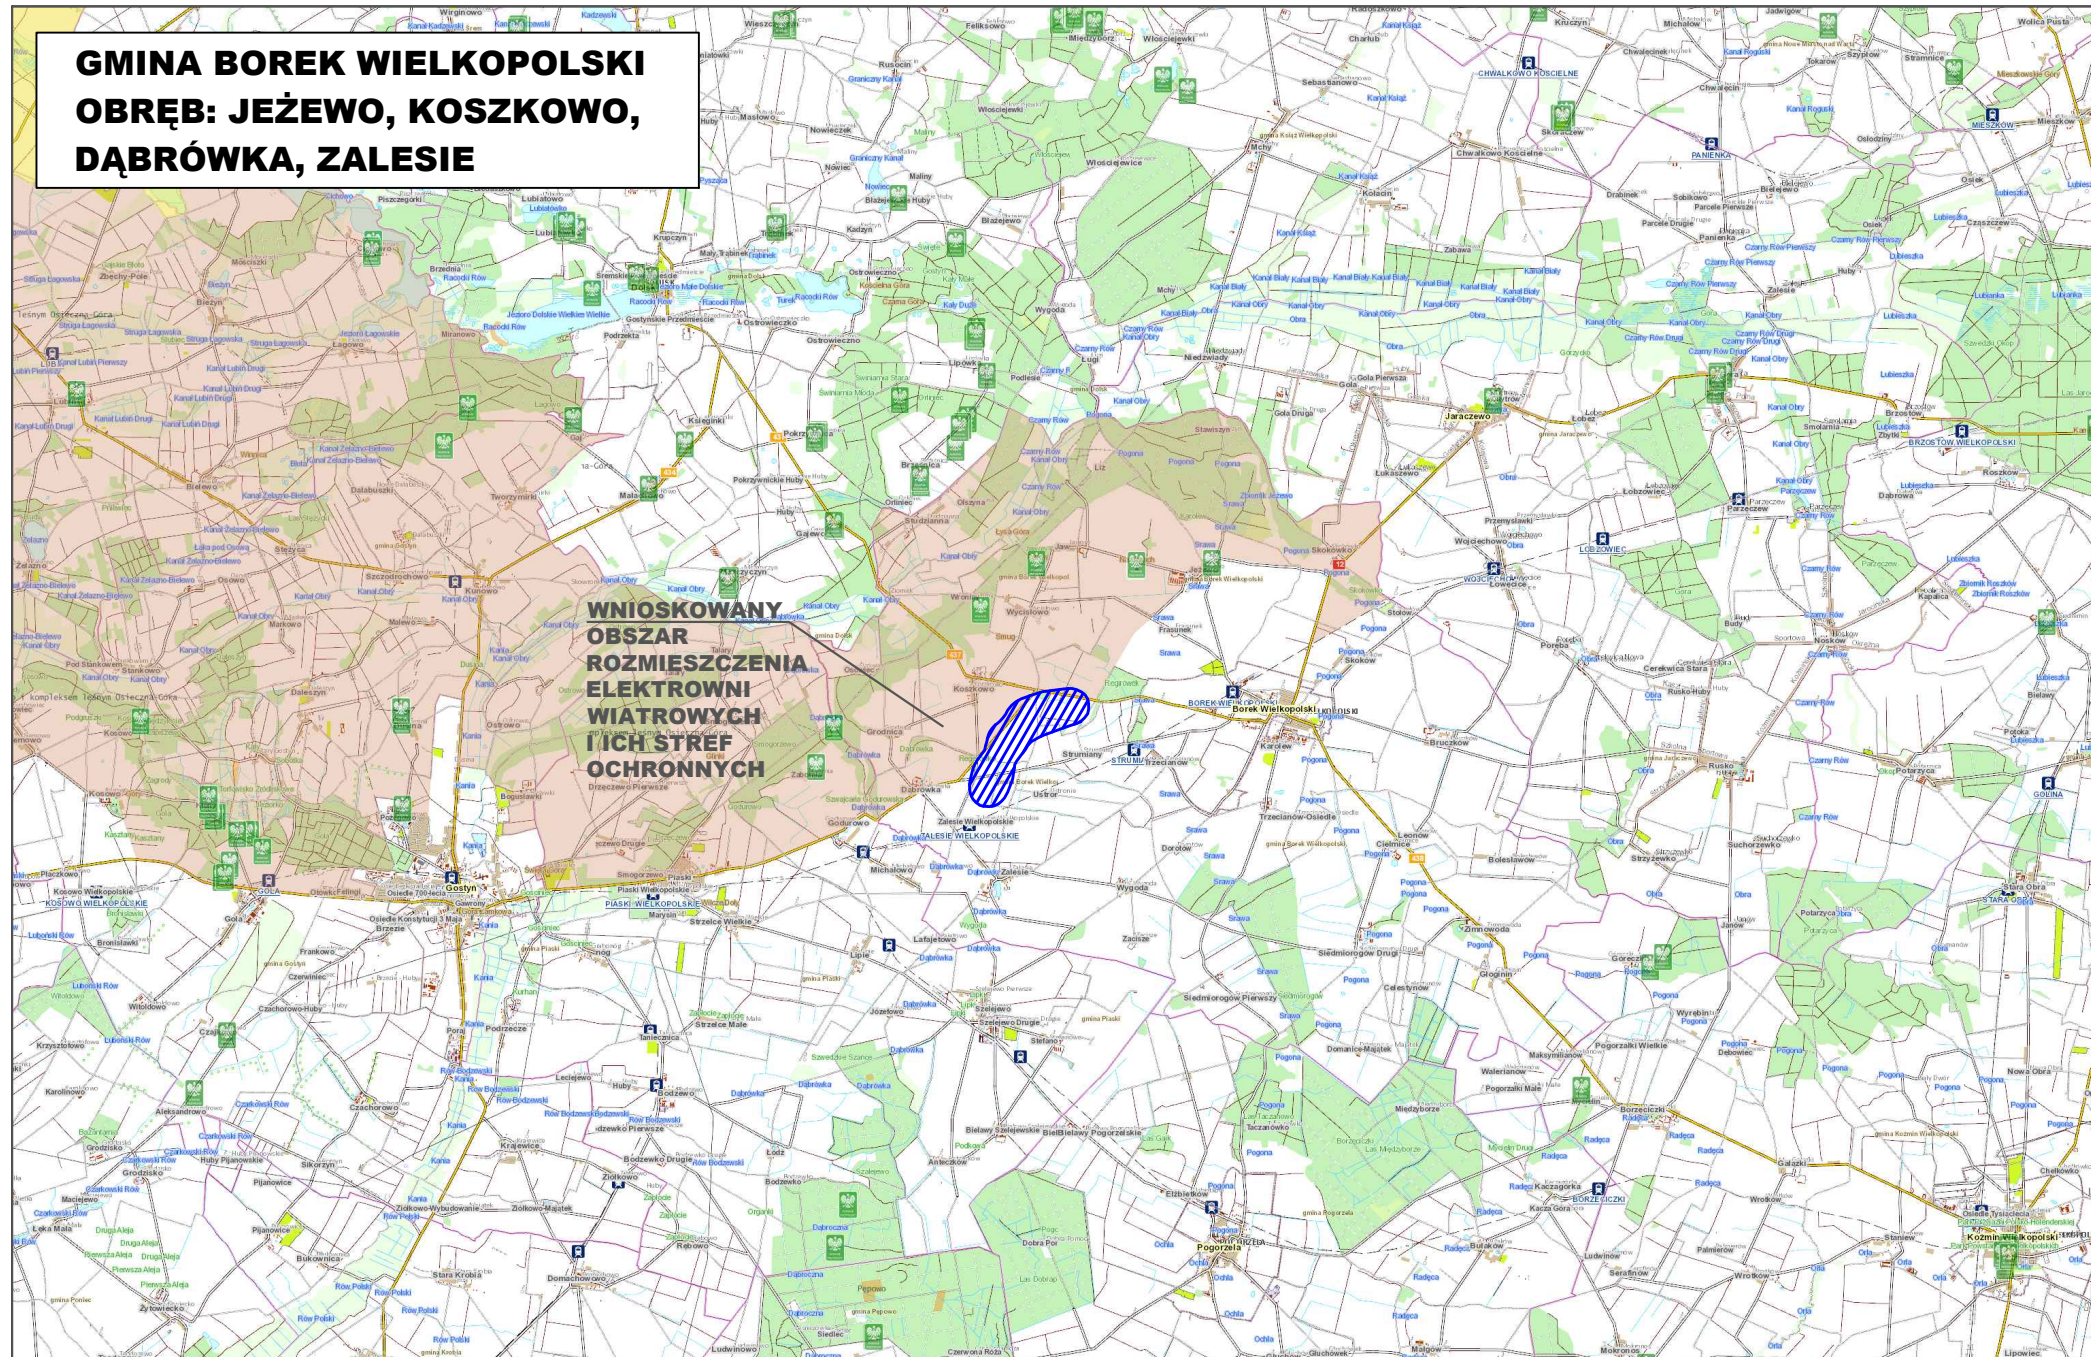

**GMINA BOREK WIELKOPOLSKI
OBRĘB: JEŻEWO, KOSZKOWO,
DĄBRÓWKA, ZALESIE**

Legenda:

- Specjalne Obszary Ochrony
- Obszary Specjalnej Ochrony
- Rezerваты
- Obszary Chronionego Krajobrazu
- Parki Krajobrazowe

Podziałka:

ZAŁĄCZNIK NR 6

Obszary chronione położone w sąsiedztwie planowanej inwestycji