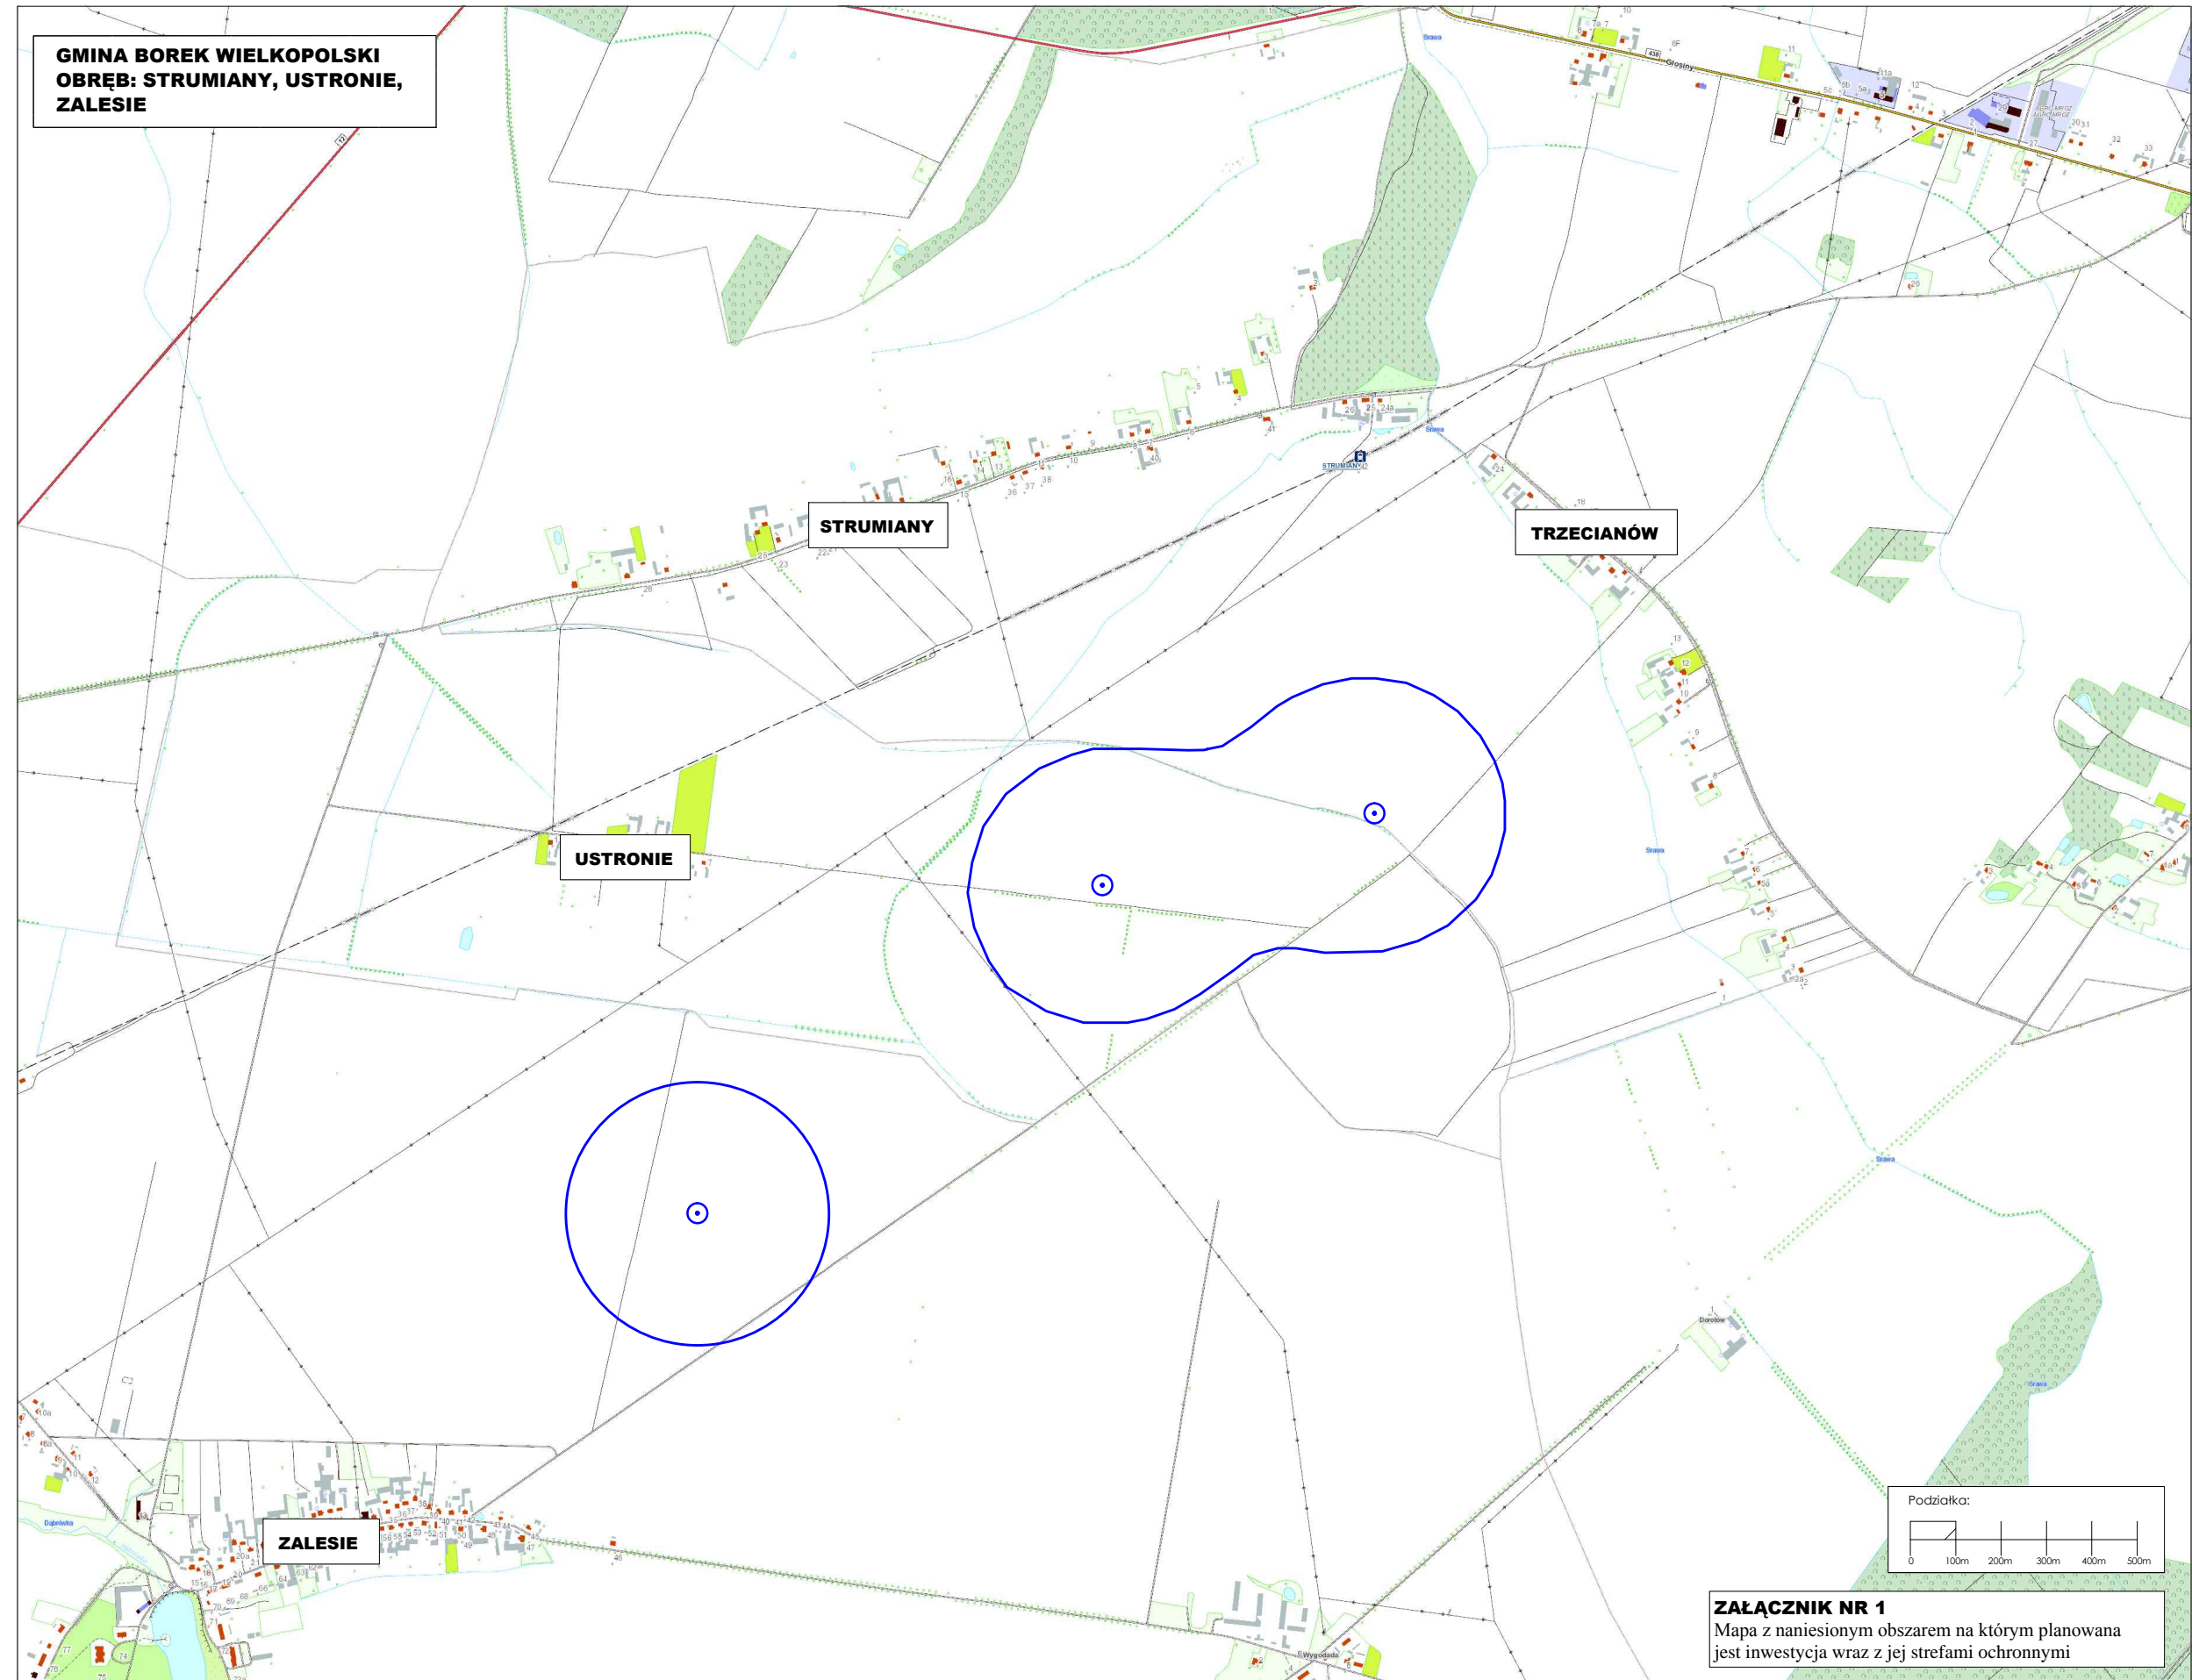

**GMINA BOREK WIELKOPOLSKI
OBRĘB: STRUMIANY, USTRONIE,
ZALESIE**

STRUMIANY

TRZECIANÓW

USTRONIE

ZALESIE

ZAŁĄCZNIK NR 1
Mapa z naniesionym obszarem na którym planowana
jest inwestycja wraz z jej strefami ochronnymi