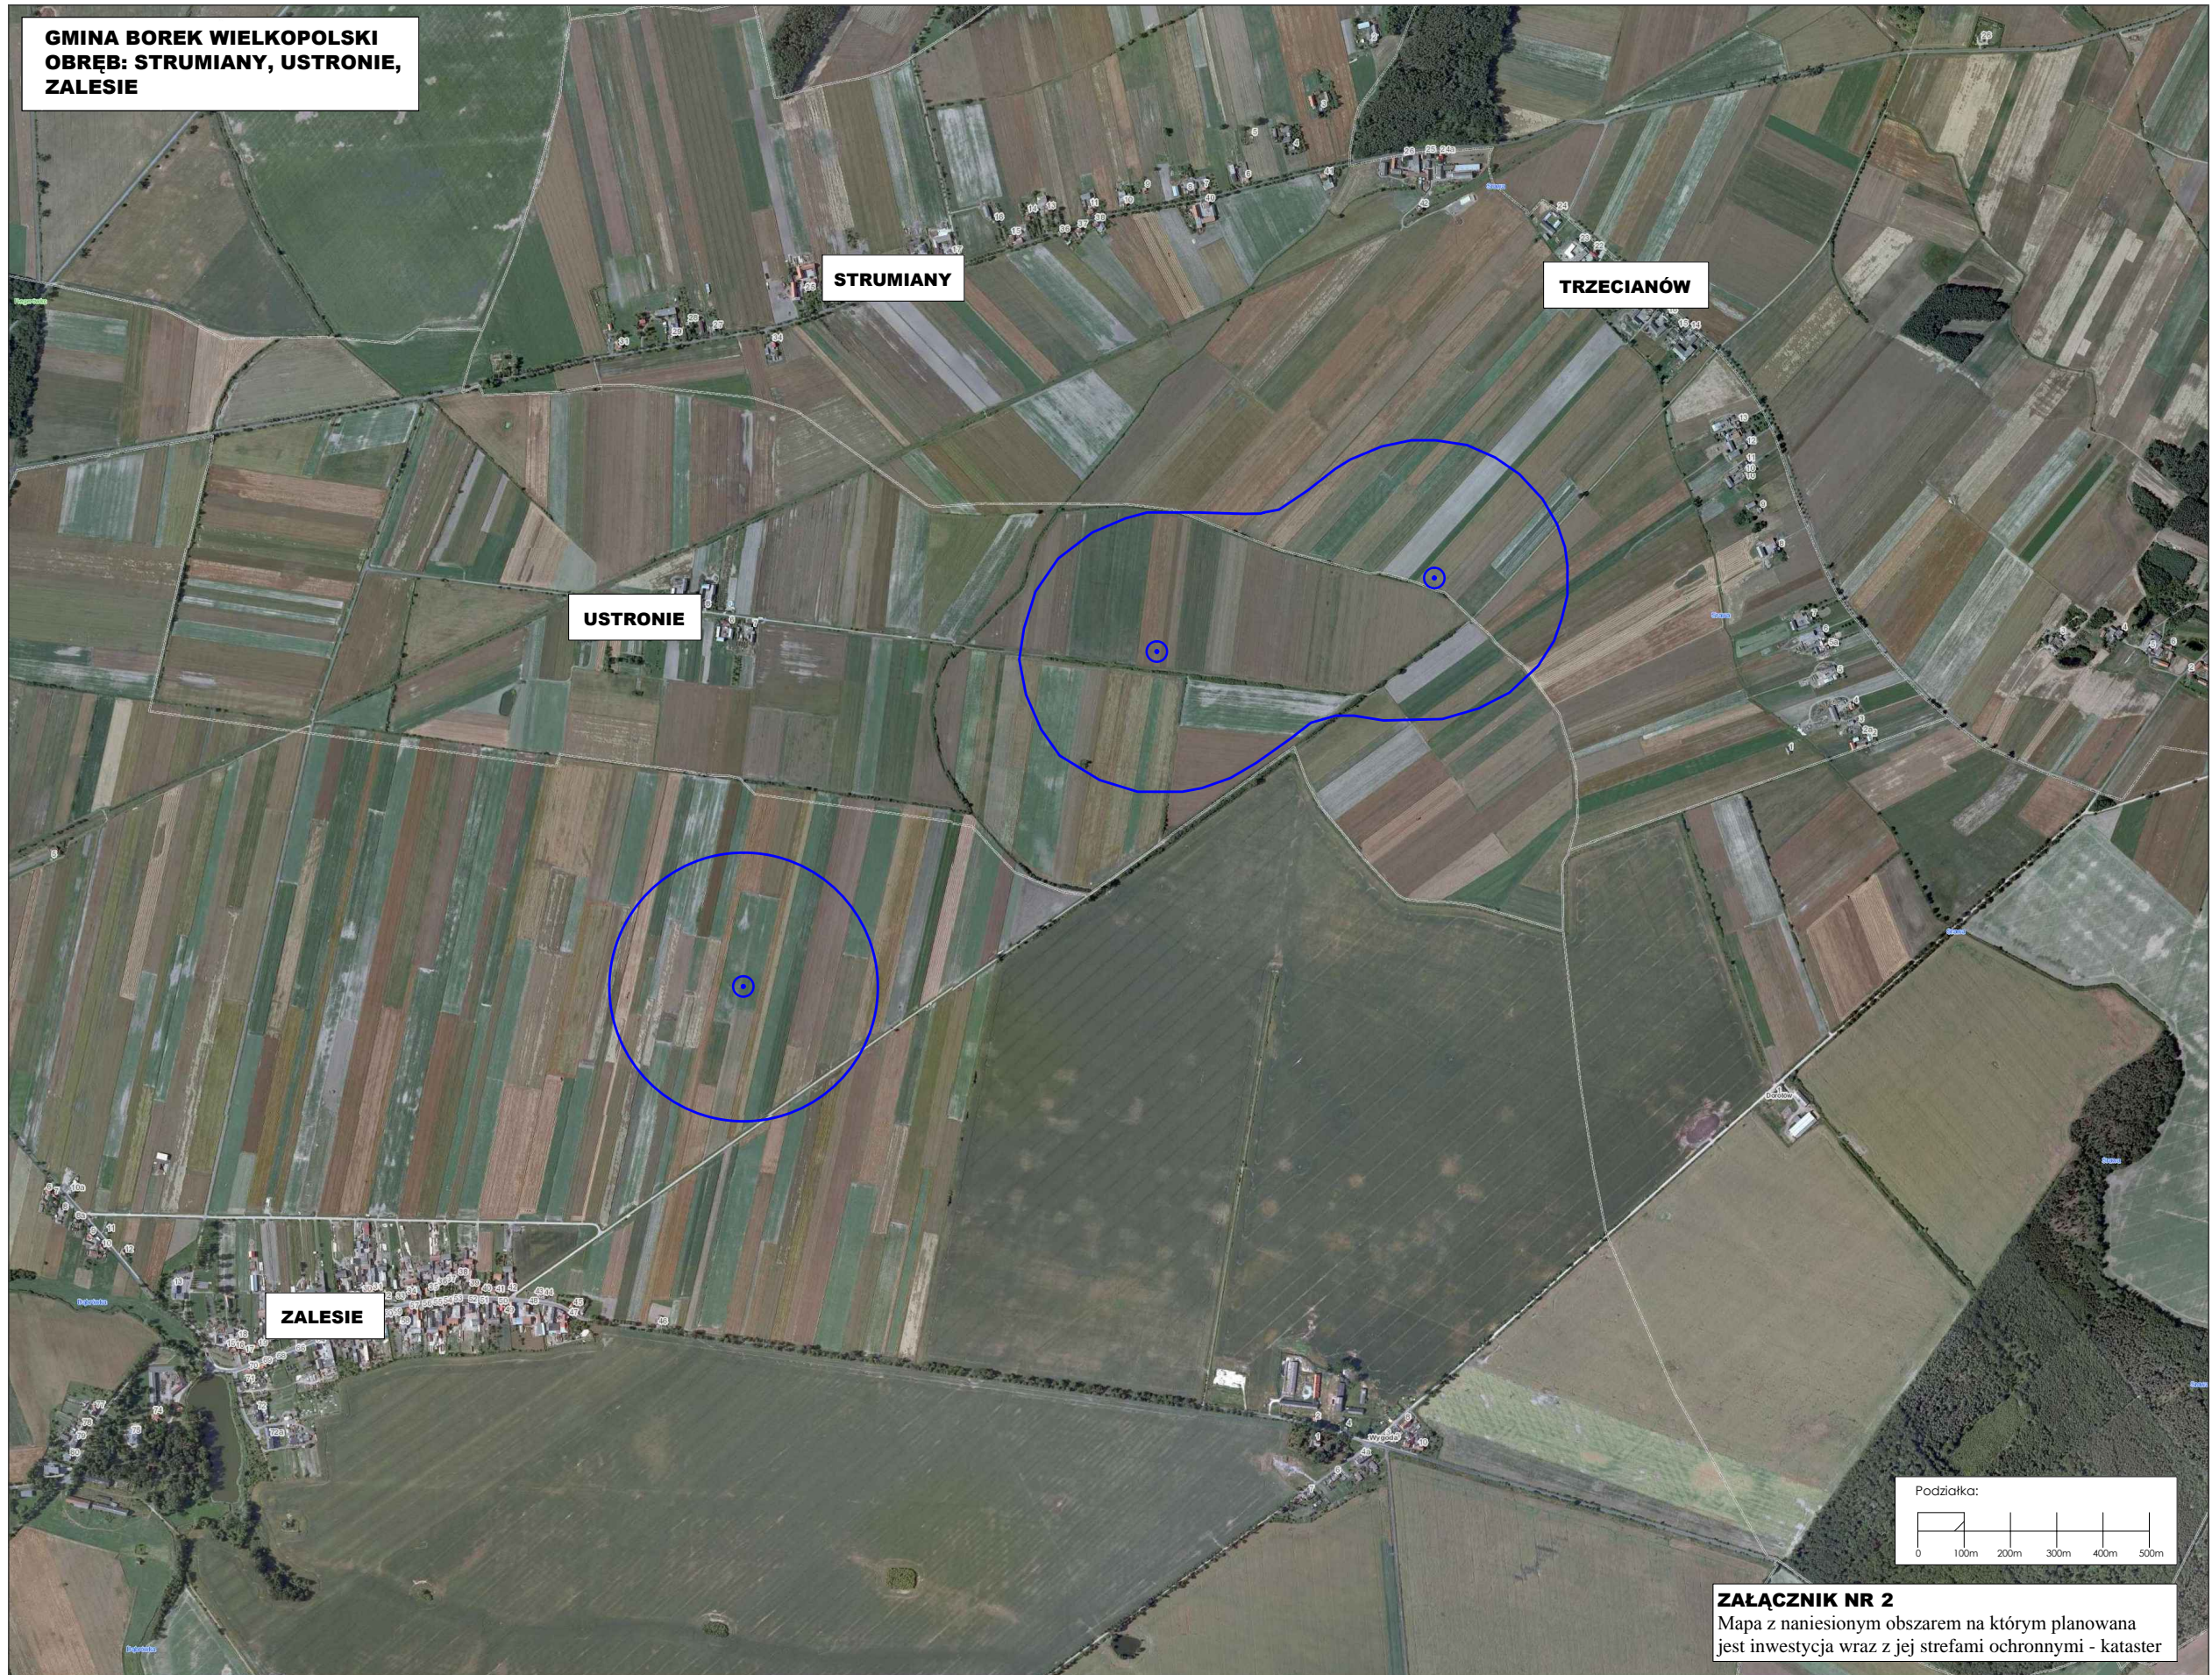

**GMINA BOREK WIELKOPOLSKI
OBRĘB: STRUMIANY, USTRONIE,
ZALESIE**

STRUMIANY

TRZECIANÓW

USTRONIE

ZALESIE

ZALĄCZNIK NR 2
Mapa z naniesionym obszarem na którym planowana
jest inwestycja wraz z jej strefami ochronnymi - kataster