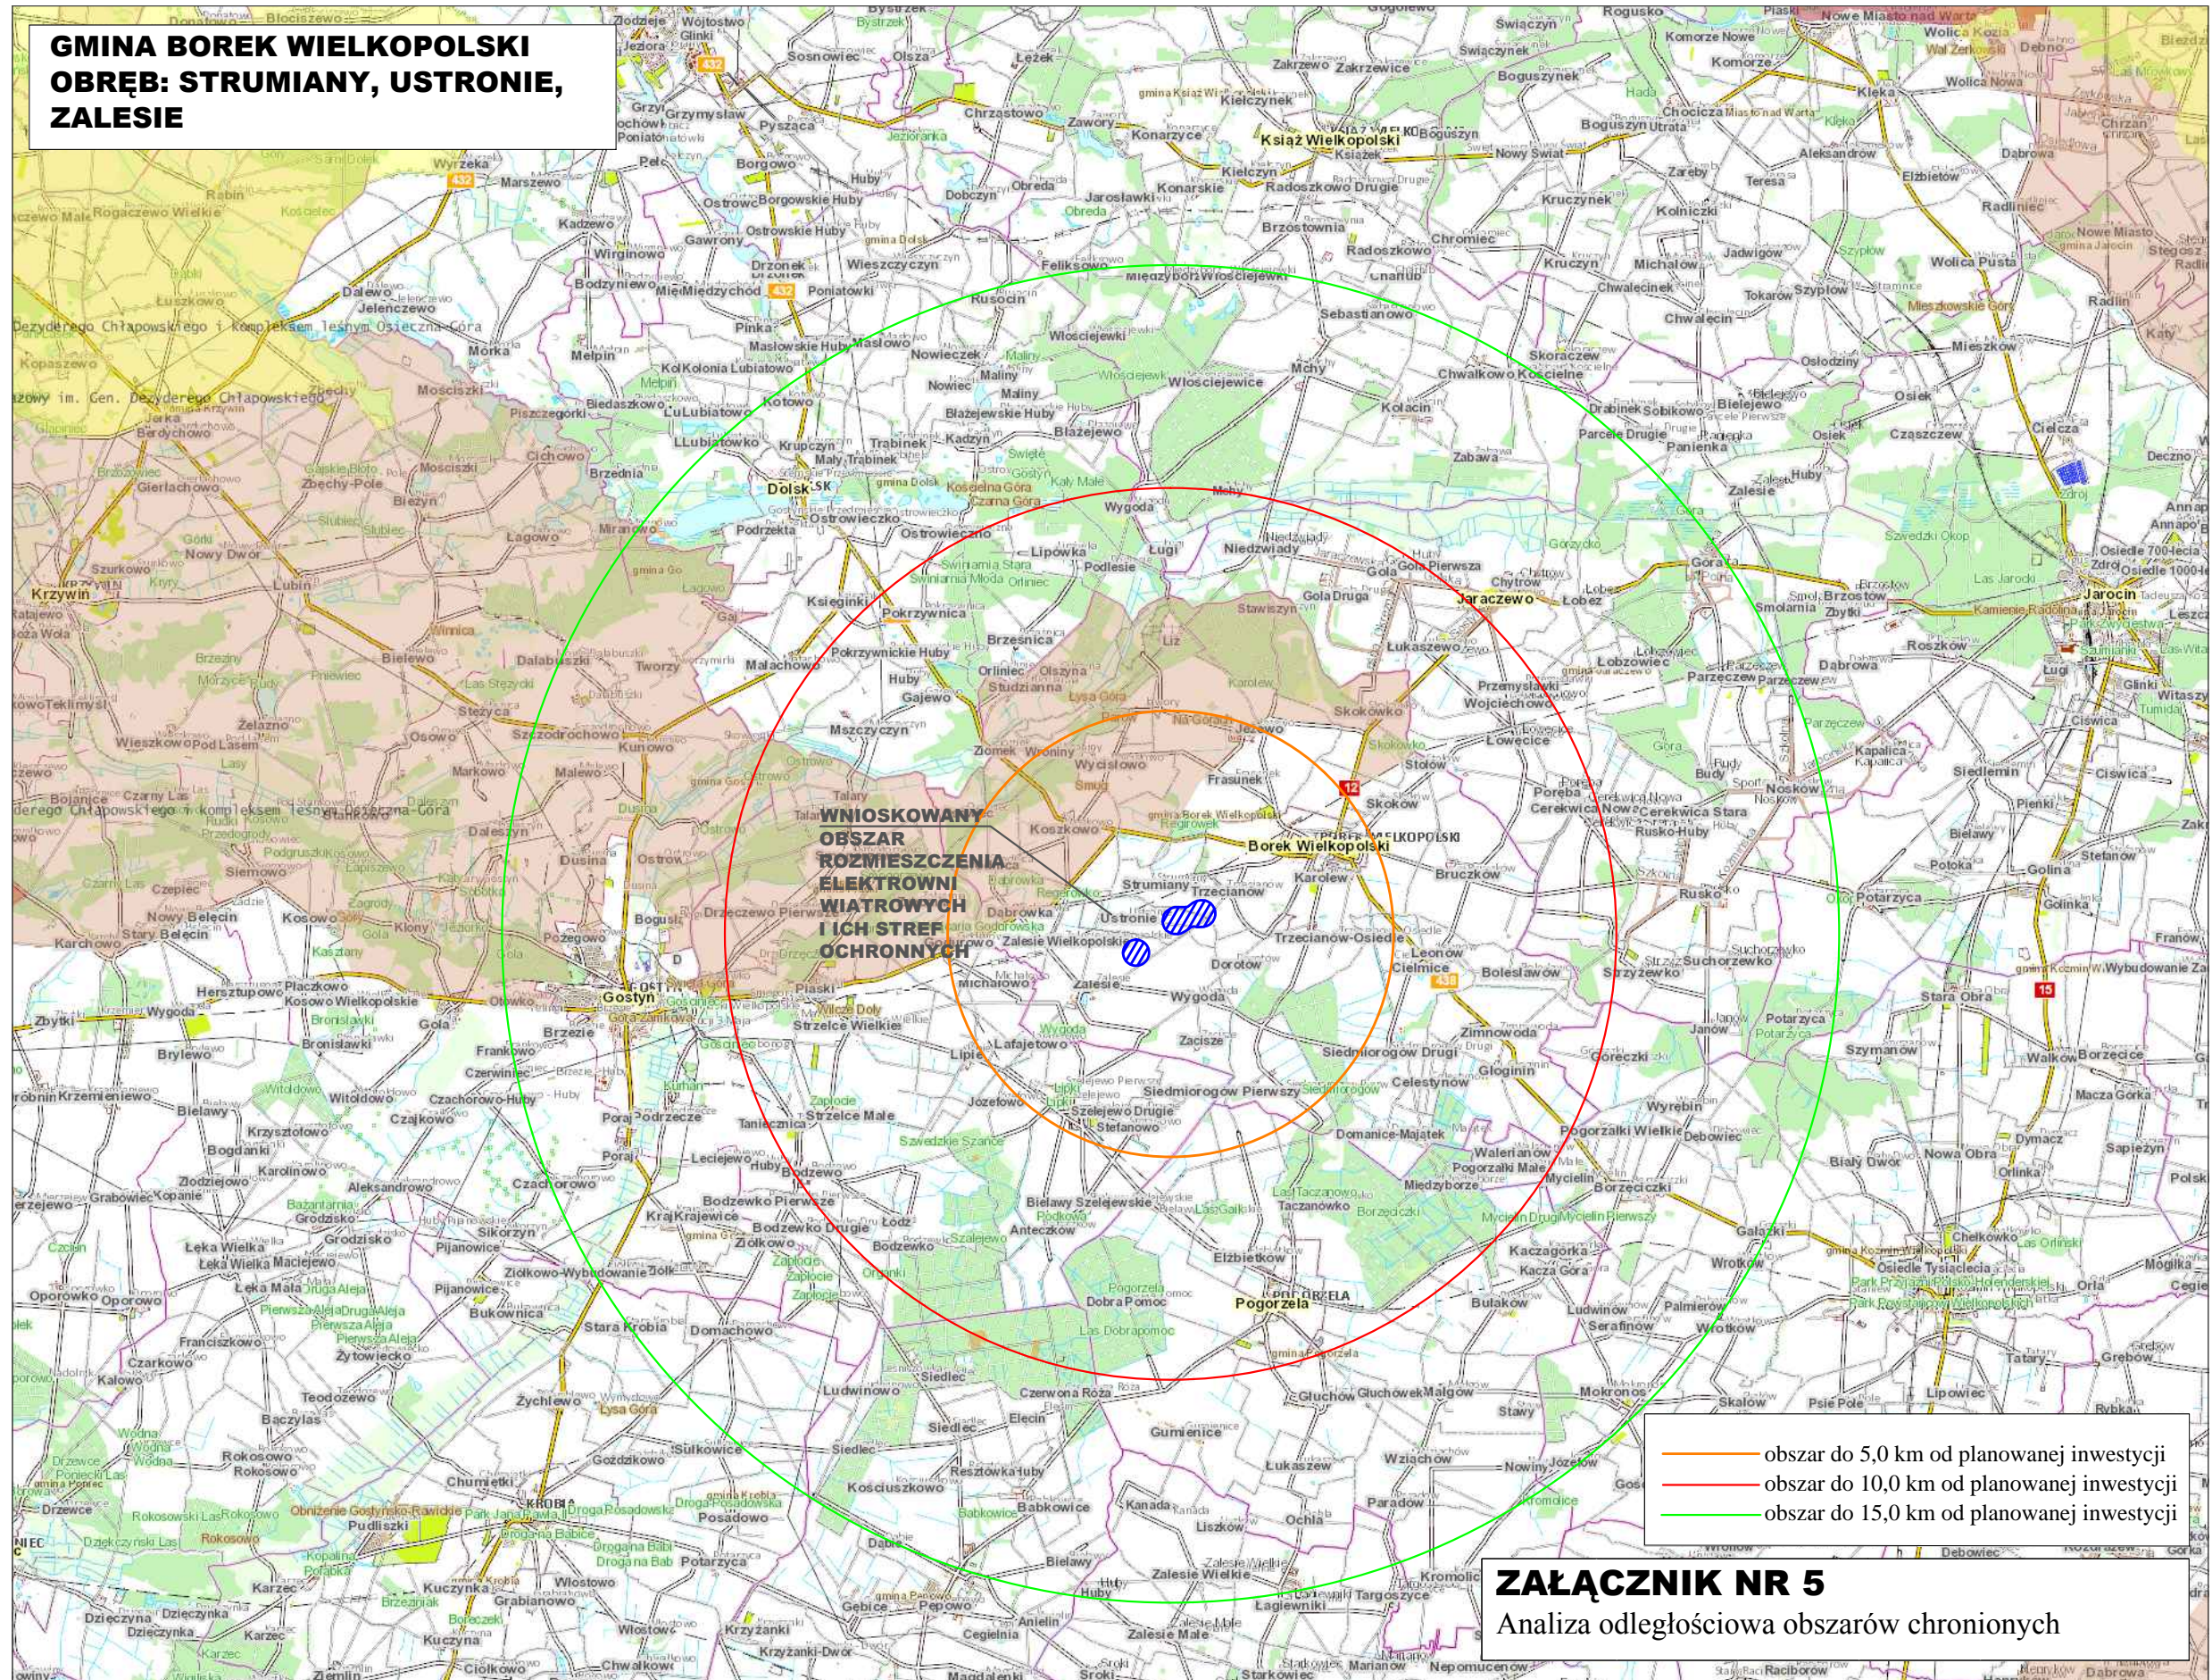

**GMINA BOREK WIELKOPOLSKI
OBRĘB: STRUMIANY, USTRONIE,
ZALESIE**

ZAŁĄCZNIK NR 5
Analiza odległościowa obszarów chronionych