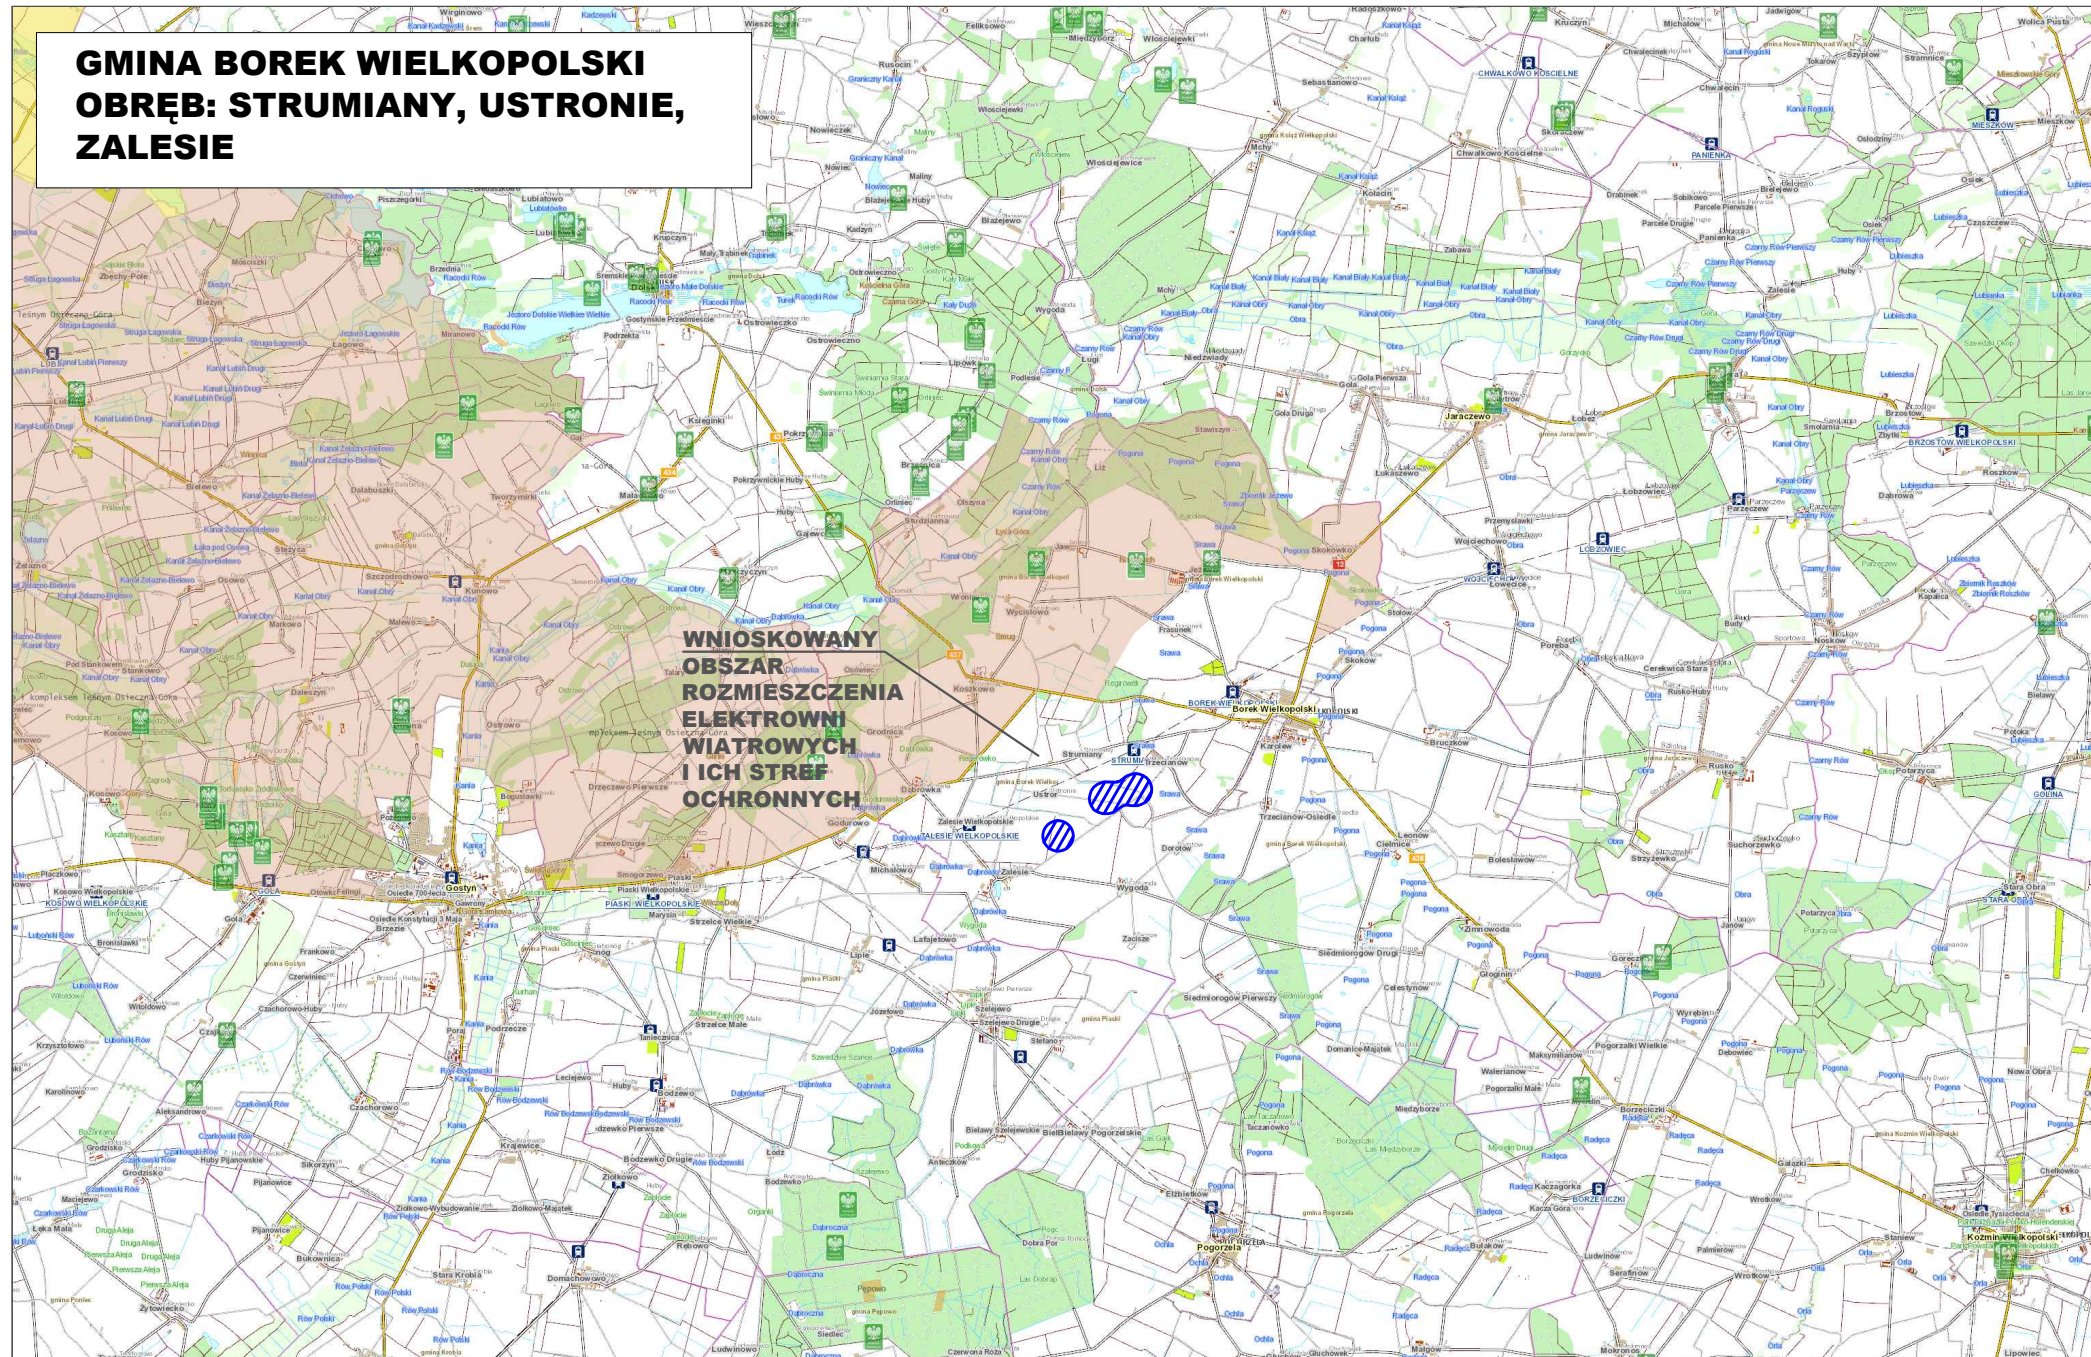

**GMINA BOREK WIELKOPOLSKI
OBRĘB: STRUMIANY, USTRONIE,
ZALESIE**

Legenda:

- Specjalne Obszary Ochrony
- Obszary Specjalnej Ochrony
- Rezerваты
- Obszary Chronionego Krajobrazu
- Parki Krajobrazowe

Podziałka:

ZAŁĄCZNIK NR 6

Obszary chronione położone w sąsiedztwie planowanej inwestycji